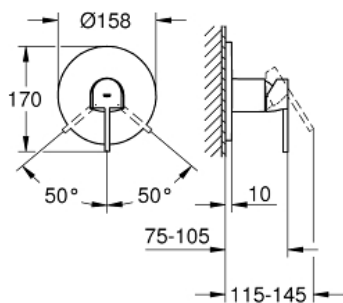

GROHE PLUS
Eengreeps douchemengkraan,
inbouw

MODEL # 24059003

GROHE nv – sa
Leuvensesteenweg 369 | 1932 Zaventem
T: 02/223 17 60 | E-mail: info.be@grohe.com

Pure Freude
an Wasser

GROHE

Productnaam:
GROHE PLUS
Eengreeps douchemengkraan, inbouw

Productomschrijving:

alleen te gebruiken met ruwbouwset:
GROHE Rapido SmartBox 35 600 000

GROHE SilkMove 46 mm cartouche
met keramische schijven

GROHE StarLight schitterende chroomafwerking
wandrozet met **GROHE QuickFix**

(afgedekte rozet- en schachtdichting, afgedekte bevestiging)

metalen rozet, na installatie 6° verstelbaar

metalen hendel

doorstroming:

uitgang B of C = 30 l/min

let op: zonder ruwbouwset

Kleur:

□ 24059003 chroom