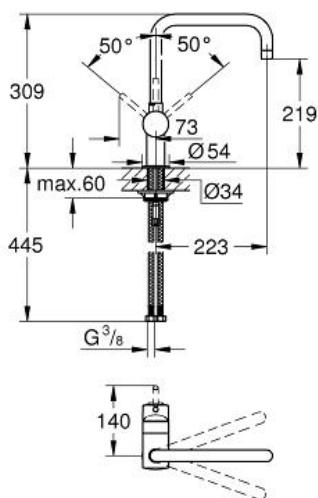

## Descriptif Produit: Mitigeur évier

### Spécifications Produit:

bec U  
monotrou  
**GROHE StarLight** chrome éclatant et durable  
**GROHE SilkMove**: cartouche en céramique 46 mm  
limiteur de débit ajustable  
rotation réglable à 0° / 150° / 360°  
flexible(s) de raccordement souple(s)  
**GROHE QuickFix** système de montage rapide