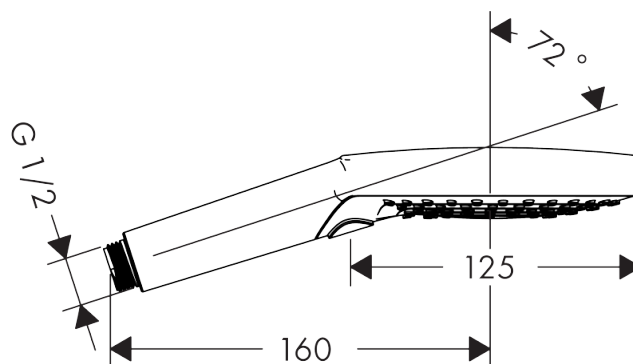

Raindance Select S
Douche à main 120 3jet P
 Surfaces: **chromé** N° Art.: **26014000**

Description

Caractéristiques

- taille de la tête de douche: 125 mm
- changement de jet via le bouton Select
- type de jet: PowderRain, Rain, Whirl
- débit à 3 bars: 12 l/min.
- avec alimentation d'eau intérieure
- filtre nettoyable
- raccordement G 1/2
- pour chauffe-eaux instantanés
- groupe de bruit: I
- classe de débit: A

Technologie

Photo du produit

Plan coté

Schéma d'écoulement

- ① WhirlAir
- ② PowderRain
- ③ Rain

Les valeurs de consommation ont été mesurées dans la pratique, avec les robinetteries correspondantes (thermostat/mélangeur/vanne sous crêpi)