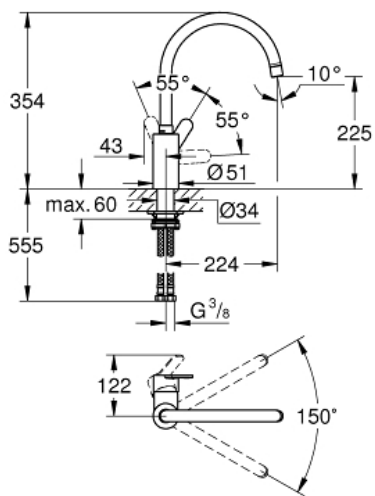

EUROSTYLE COSMOPOLITAN

Mitigeur évier

Référence : 33975004

GROHE nv – sa
Leuvensesteenweg 369 | 1932 Zaventem
T: 02/223 17 60 | E-mail: info.be@grohe.com

Pure Freude
an Wasser

GROHE

Descriptif Produit:
EUROSTYLE COSMOPOLITAN
Mitigeur évier

Spécifications Produit:

bec haut
monotrou
GROHE StarLight: chrome éclatant et durable
GROHE SilkMove: cartouche en céramique 35 mm
GROHE Zero circuits d'eau internes séparés – **sans plomb ni nickel**
mousseur
limiteur de débit ajustable
bec mobile
rotation réglable à 0° / 150° / 360°
flexible(s) de raccordement souple(s)
GROHE QuickFix système de montage rapide

Finition:

□ 33975004 chromé