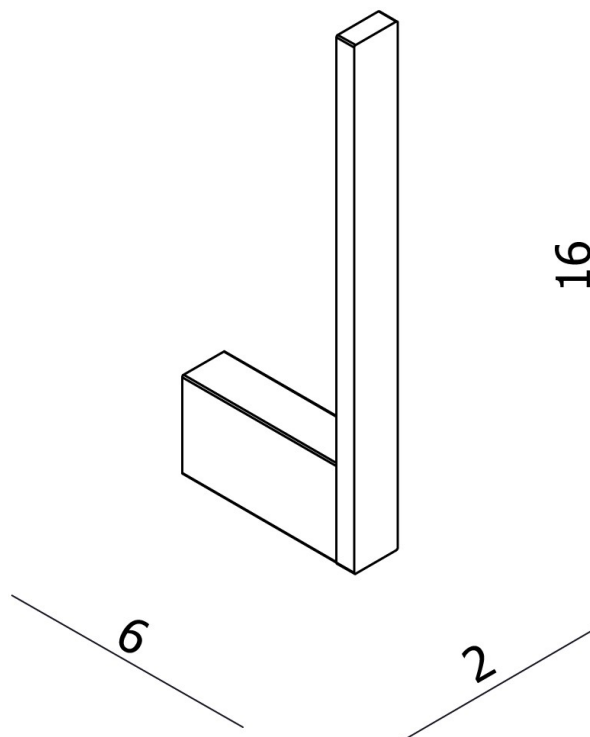

VIGOR – PORTE-ROULEAU RÉSERVE

SKU 215655

Dimensions: Hauteur: 160 mm
Largeur: 20 mm
Profondeur: 60 mm

Matériel: Laiton

Couleur: Chromé

Fixation: Fixation murale

Caractéristiques: Set de fixation inclus