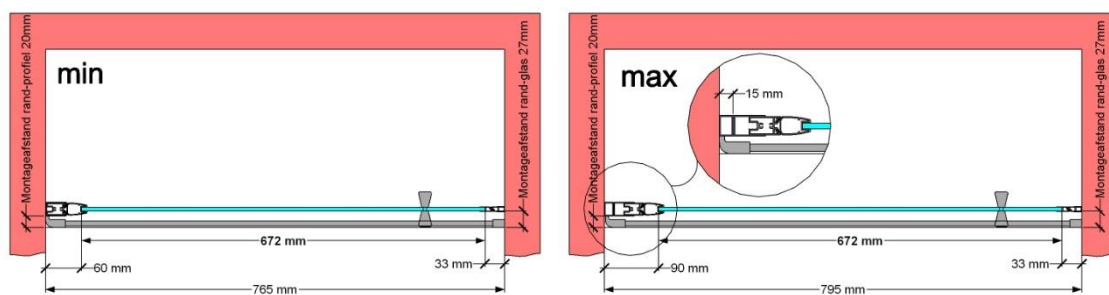

VAN MARCKE – PINA – DRAAIDEUR – 80 CM

AFBEELDING

MAATTEKENING

800 mm

SKU	224530	224531	224532
Type douchedeur	Draaideur	Draaideur	Draaideur
Hoogte	200 cm	200 cm	200 cm
Materiaal profiel	Aluminium	Aluminium	Aluminium
Uitvoering profiel	Chroom	Zwart	Wit
Uitvoering glas	Safety glass	Safety glass	Safety glass
Dikte glas	6 mm	6 mm	6 mm
Behandeling glas	Easy Clean	Easy Clean	Easy Clean
Draairichting	Uitwendig	Uitwendig	Uitwendig
Inbouwmaat	765 - 795 mm	765 - 795 mm	765 - 795 mm
Instapbreedte	582mm	582mm	582mm
Omkeerbaar	Ja	Ja	Ja
Liftfunctie	Ja	Ja	Ja
Greep	Ja	Ja	Ja
Magnetische sluiting	Ja	Ja	Ja
Keuringen	CE	CE	CE
Garantie	5 jaar	5 jaar	5 jaar
Frameloze	Nee	Nee	Nee
Met bevestigingsmateriaal	Ja	Ja	Ja