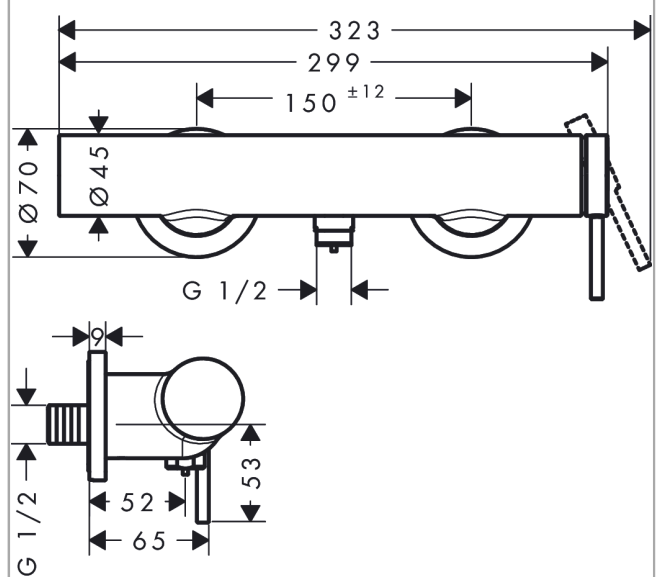

Maattekening