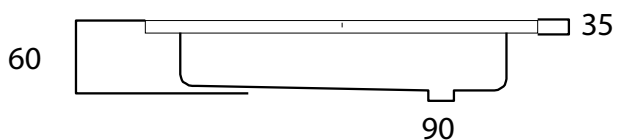

STRATOS-L – RECEVEUR DE DOUCHE – 90X90

SKU 122005

- Dimensions:** longueur: 900 mm
largeur: 900 mm
hauteur: 60 mm
- Matériel:** acrylique – 4 mm – NF approuvé
- Couleur:** blanc
- Caractéristiques:**
- receveur de douche
 - diamètre écoulement 90 mm
 - livré SANS pieds
 - facile à nettoyer
 - drainage rapide
 - CE approuvé
- Poids:** 13 kg
- Option:**
- pieds: sku 118005
 - siphon standard: sku 130133