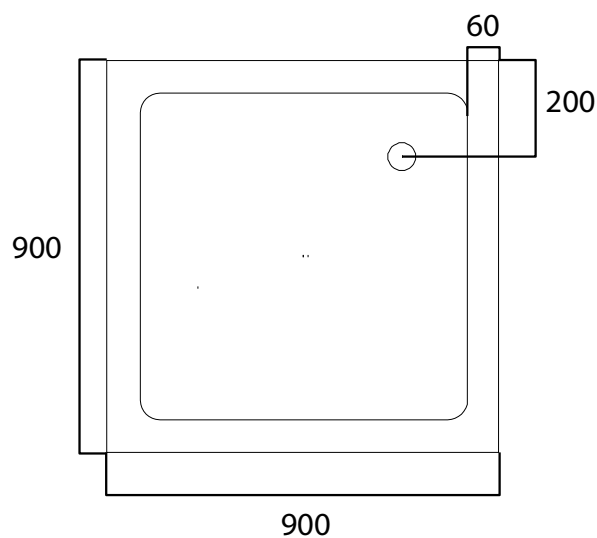

STRATOS-L – RECEVEUR DE DOUCHE – 90X90

SKU 122005

- Dimensions:** longueur: 900 mm
largeur: 900 mm
hauteur: 60 mm
- Matériel:** acrylique – 4 mm – NF approuvé
- Couleur:** blanc
- Caractéristiques:**
- receveur de douche
 - diamètre écoulement 90 mm
 - livré SANS pieds
 - facile à nettoyer
 - drainage rapide
 - CE approuvé
- Poids:** 13 kg
- Option:**
- pieds: sku 118005
 - siphon standard: sku 130133