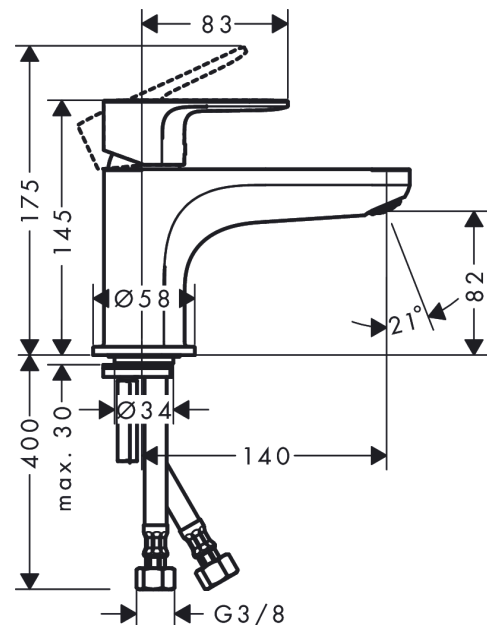

Rebris E
ééngreeps badmengkraan Monotrou
 Oppervlakte finish: **chromom** Artikelnummer: **72435000**

Beschrijving

- voorsprong uitloop 140 mm
- straalsoort mengkraan: normale straal
- maximale doorstroomhoeveelheid bij 3 bar: 19,9 l/ min
- keramisch kardoes
- temperatuurbegrenzing instelbaar
- eenvoudige montage dankzij de G 3/8 flexibele aansluitslangen
- montage op badrand
- Kiwa K6161_Mechanical Mixers EN817

Artikeldetails

Vrijblijvende advies verkoopprijs excl. BTW	117,70 €
Vrijblijvende advies verkoopprijs incl. BTW	142,42 €

Technologie

Designprijzen

Productfoto

Maattekening

Rebris E

ééngreeps badmengkraan Monotrou

Oppervlakte finish: **chrom** Artikelnummer: **72435000**

Doorstroomdiagram