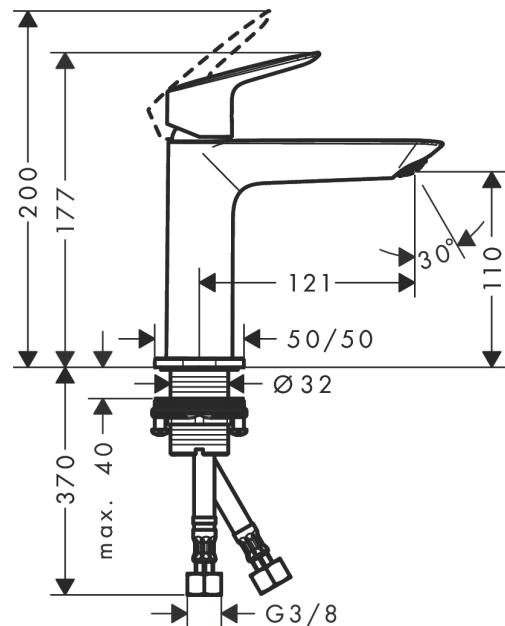

Logis

Fine ééngreeps wastafelmengkraan 100 zonder afvoer

Oppervlakte finish: **chrom** Artikelnummer: **71253000**

Beschrijving

- ComfortZone 110
- voorsprong uitloop 121 mm
- uitloophoogte: 110 mm
- greepvariant: rechte greep
- vaste uitloop
- straalsoort: normale straal
- maximale doorstroomhoeveelheid bij 3 bar: 5 l/min
- keramisch kardoes
- EU taxonomie: max 6l/min - substantiële bijdrage (SC) mogelijk

Artikeldetails

Vrijblijvende advies
verkoopprijs excl. BTW 114,30 €

Vrijblijvende advies
verkoopprijs incl. BTW 138,30 €

Technologie

Productfoto

Maattekening

Doorstroomdiagram

Logis

Fine ééngreeps wastafelmengkraan 100 zonder afvoer

Oppervlakte finish: **chrom** Artikelnummer: 71253000

Explosietekening

Bouwjaar: >06/21

Logis

Fine ééngreeps wastafelmengkraan 100 zonder afvoer

Oppervlakte finish: **chrom** Artikelnummer: **71253000**

Reserveonderdelenlijst

Bouwjaar: >06/21

Regel	Beschrijving	Artikelnummer	Prijs incl. BTW	VE
1	greep	94376000	-	1
2	greepstop	96338000	-	1
3	afdekkap	98863000	-	1
4	moer	98864000	-	1
5	O-ring 24x2	98388000	-	1
6	kardoes compl.	97685000	-	1
7	borgschroef	95140000	-	1
8	dichting	98865000	-	1
9	kardoesadapter	98866000	-	1
10	O-ring 23x2	98398000	-	1
11	perlator M24x1 (5 l/min)	94364000	-	1
12	O-ring 30x1,5	98433000	-	1
13	rozet	94382000	-	1
14	vlakdichting	98749000	-	1
15	schachtbevestigingsset compl. (Ø 32)	13961000	-	1
16	stelring	97548000	-	1
17	aansluitslang 450 mm M8x0,75 G3/8	97206000	-	1
18	O-ring 6,6x1,6	93019000	-	1
a	schachtverlenging	13898000	-	1