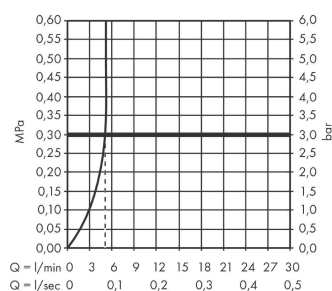

Logis

Fine ééngreeps wastafelmengkraan 100 zonder afvoer

Oppervlakte finish: **chrom** Artikelnummer: **71253000**

Beschrijving

- ComfortZone 110
- voorsprong uitloop 121 mm
- uitloophoogte: 110 mm
- greepvariant: rechte greep
- vaste uitloop
- straalsoort: normale straal
- maximale doorstroomhoeveelheid bij 3 bar: 5 l/min
- keramisch kardoes
- EU taxonomie: max 6l/min - substantiële bijdrage (SC) mogelijk

Artikeldetails

Vrijblijvende advies
verkoopprijs excl. BTW 114,30 €

Vrijblijvende advies
verkoopprijs incl. BTW 138,30 €

Technologie

Productfoto

Maattekening

Doorstroomdiagram

Logis