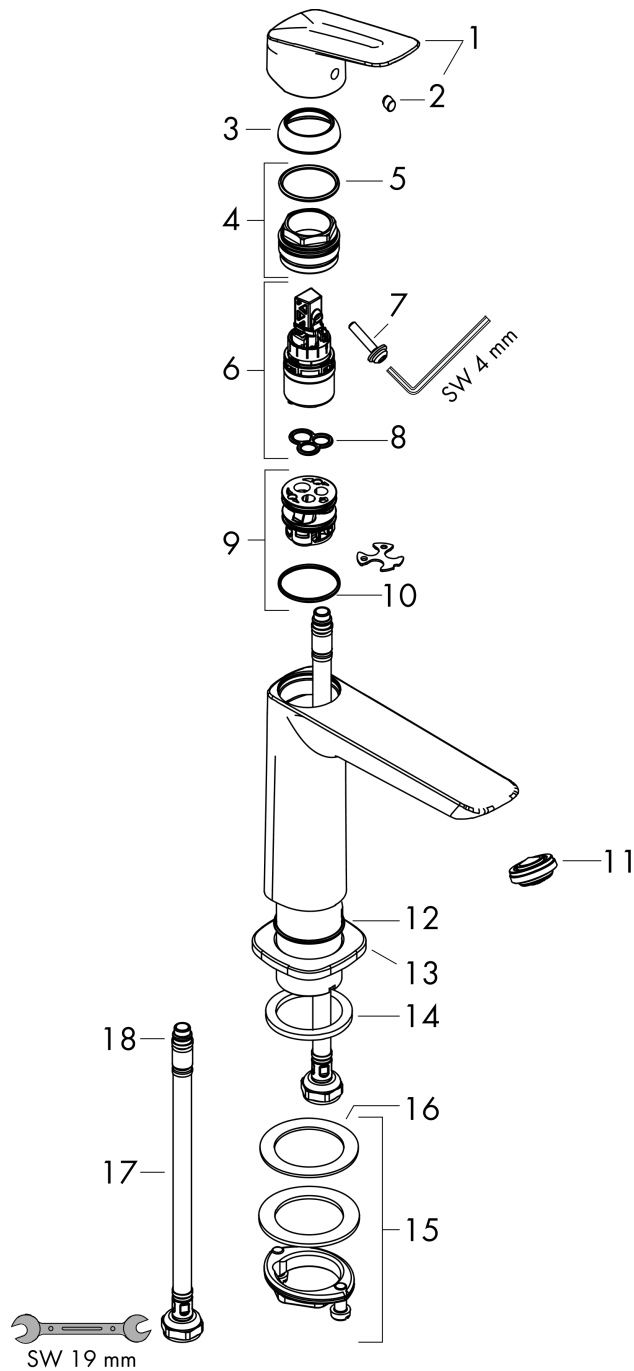

Logis

Fine ééngreeps wastafelmengkraan 100 zonder afvoer

Oppervlakte finish: **chrom** Artikelnummer: **71253000**

Beschrijving

- ComfortZone 110
- voorsprong uitloop 121 mm
- uitloophoogte: 110 mm
- greepvariant: rechte greep
- vaste uitloop
- straalsoort: normale straal
- maximale doorstroomhoeveelheid bij 3 bar: 5 l/min
- keramisch kardoes
- EU taxonomie: max 6l/min - substantiële bijdrage (SC) mogelijk

Artikeldetails

Vrijblijvende advies
verkoopprijs excl. BTW 114,30 €

Vrijblijvende advies
verkoopprijs incl. BTW 138,30 €

Technologie

Productfoto

Maattekening

Doorstroomdiagram

Logis

Fine ééngreeps wastafelmengkraan 100 zonder afvoer

Oppervlakte finish: **chrom** Artikelnummer: 71253000

Explosietekening

Bouwjaar: >06/21

Logis

Fine ééngreeps wastafelmengkraan 100 zonder afvoer

Oppervlakte finish: **chrom** Artikelnummer: **71253000**

Reserveonderdelenlijst

Bouwjaar: >06/21

Regel	Beschrijving	Artikelnummer	Prijs incl. BTW	VE
1	greep	94376000	-	1
2	greepstop	96338000	-	1
3	afdekkap	98863000	-	1
4	moer	98864000	-	1
5	O-ring 24x2	98388000	-	1
6	kardoes compl.	97685000	-	1
7	borgschroef	95140000	-	1
8	dichting	98865000	-	1
9	kardoesadapter	98866000	-	1
10	O-ring 23x2	98398000	-	1
11	perlator M24x1 (5 l/min)	94364000	-	1
12	O-ring 30x1,5	98433000	-	1
13	rozet	94382000	-	1
14	vlakdichting	98749000	-	1
15	schachtbevestigingsset compl. (Ø 32)	13961000	-	1
16	stelring	97548000	-	1
17	aansluitslang 450 mm M8x0,75 G3/8	97206000	-	1
18	O-ring 6,6x1,6	93019000	-	1
a	schachtverlenging	13898000	-	1