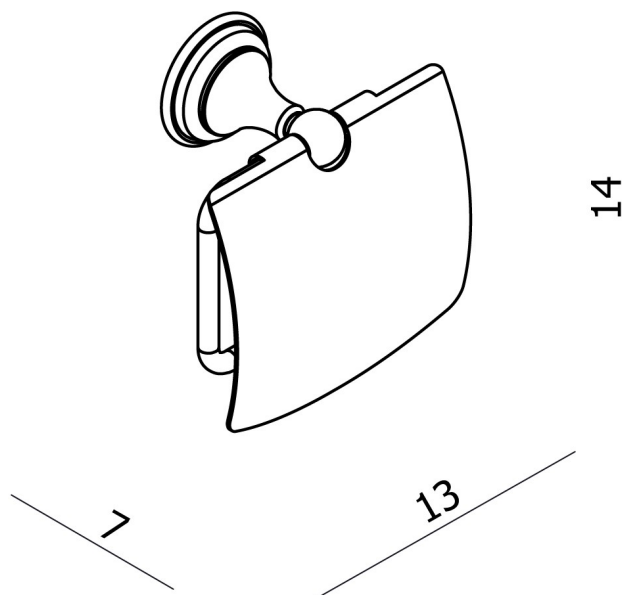

**ORLA – PORTE-ROULEAU**

**SKU 215509**

**Dimensions:** Longueur: 130 mm  
Hauteur: 140 mm  
Profondeur: 70 mm

**Matériel:** Laiton

**Couleur:** Chromé

**Fixation:** Fixation murale

**Caractéristiques:**  
– Set de fixation inclus  
– Avec couvercle