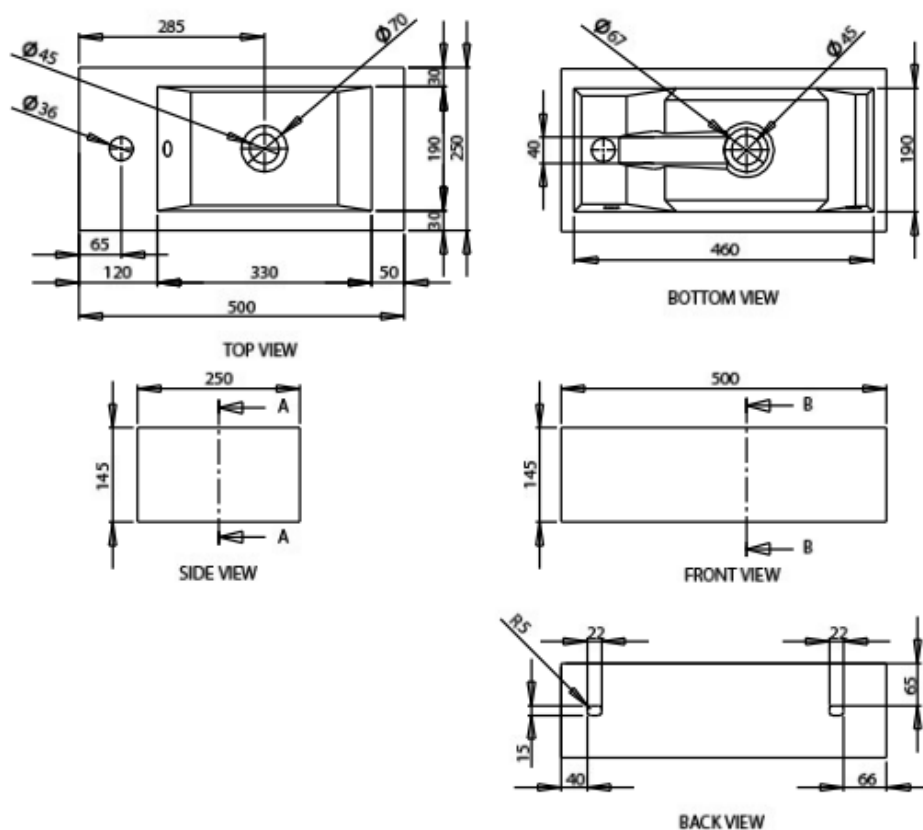

VIGO – HANDWASBAKJE - LINKS

SKU 018060

AFMETINGEN: **Breedte:** 500 mm
 Diepte: 250 mm
 Hoogte: 145 mm

Type wastafel	Handwasbakje - rechthoekig
Materiaal	Porselein
Kleur	Wit
Overloop	Ja
Kraangat	Met voorgeboord kraangat links, Ø 35 mm