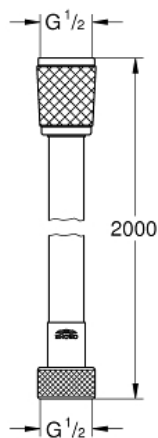

Descriptif Produit:

ROTAFLEX

Flexible de douche 2000 mm

Spécifications Produit:

2000 mm

surface lisse pour nettoyage facile

Résistance aux torsions jusqu'à 500N

Résistance à la pression jusqu'à 5 bars

Résistance à la chaleur 70°C

renforcé aux extrémités

1/2" x 1/2"

système anti-torsion **TwistFree**

GROHE StarLight: chrome éclatant et durable

livré sous blister

Finition:

□ 28413001 chromé