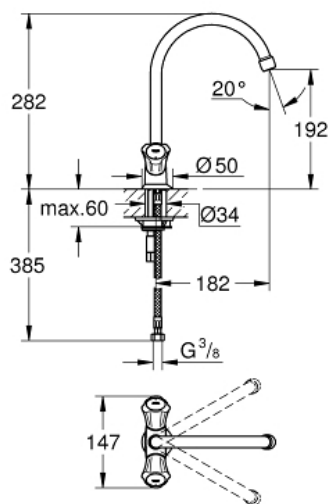

COSTA L Eéngatsmengkraan 1/2" voor gootsteen

MODEL # 31831001

GROHE nv - sa | Diependaalweg 4a | 3020 Winksele
Tel: +32 (0) 16 23 06 60 | Fax: +32 (0) 16 23 90 70
Mail: info.be@grohe.com

Pure Freude
an Wasser

GROHE

Product Description:

Eéngatsmengkraan 1/2" voor gootsteen

Standard Specification:

metalen grepen
warmte geïsoleerd
GROHE StarLight schitterende chromoafwerking
Longlife binnenwerk
mousseur
draaibare buisuitloop
rotatie van uitloop: 360°
flexibele aansluitslangen