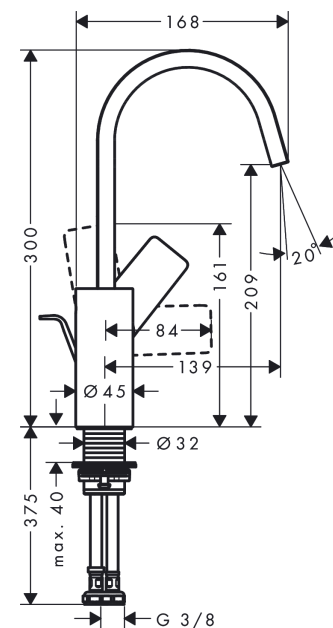

Maattekening