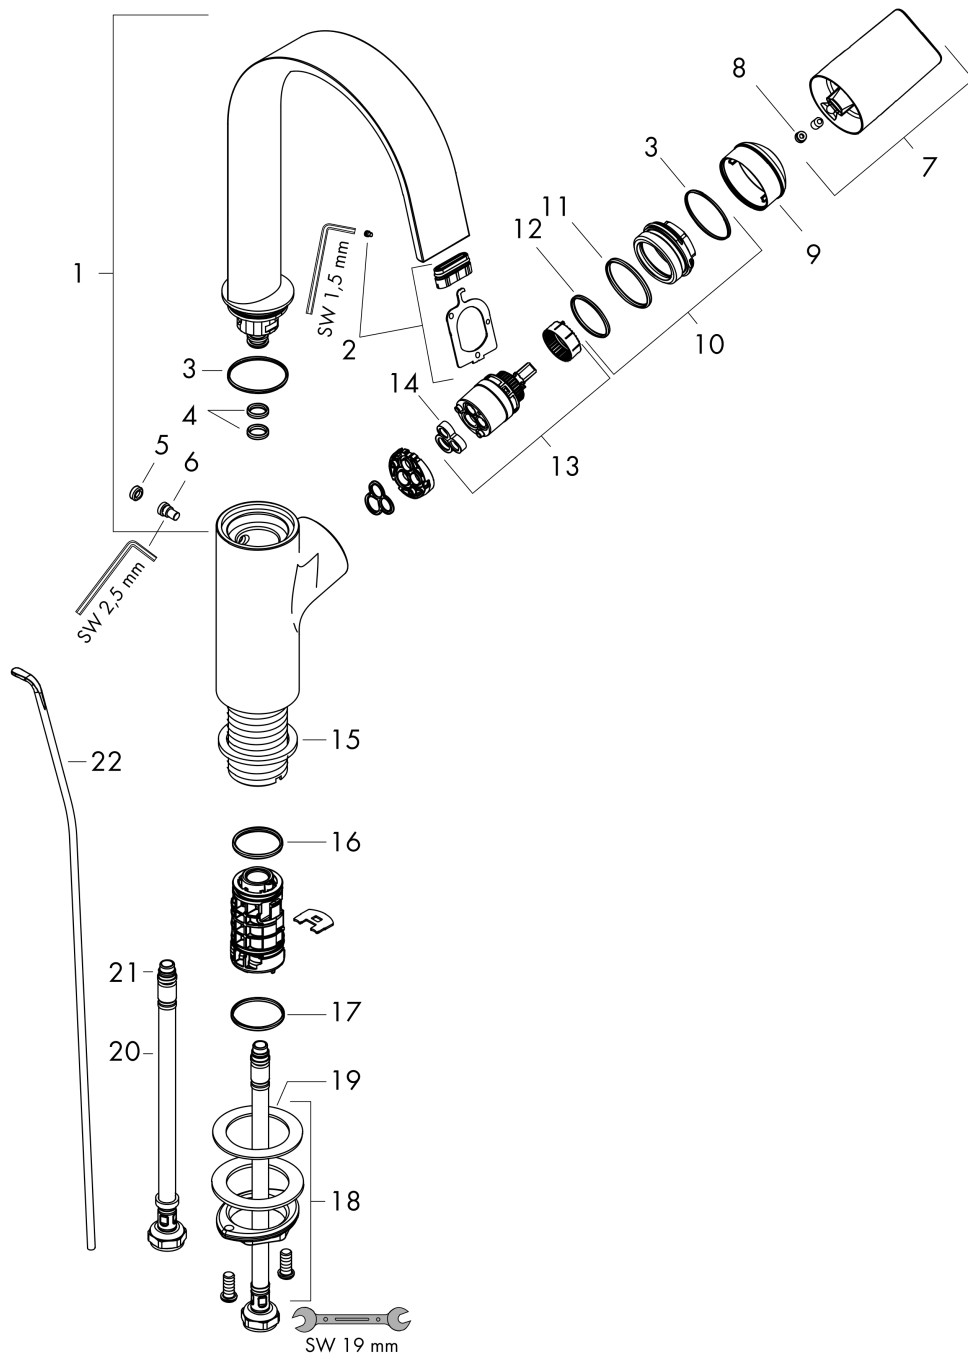

Vivenis**ééngreeps wastafelmengkraan 210 met draaibare uitloop en trekwaste**Oppervlakte finish: **mat zwart** Artikelnummer: **75030670****Beschrijving**

- ComfortZone grote bewegingsvrijheid bij het handenwassen dankzij ComfortZone 210
- voorsprong uitloop 139 mm
- uitloophoogte: 209 mm
- greepvariant: rechte greep
- met draaibare uitloop
- draaibereik met draaibare uitloop van 120° voor meer bewegingsvrijheid
- straalsoort: WaterfallStream
- maximale doorstroomhoeveelheid bij 3 bar: 5 l/min
- keramisch kardoes
- pop-up afvoergarnituur G 1¼
- materiaal afvoergarnituur: Metaal
- EU taxonomie: max 6l/min - substantiële bijdrage (SC) mogelijk

ééngreeps wastafelmengkraan 210 met draaibare uitloop en trekwaste

Oppervlakte finish: **mat zwart** Artikelnummer: **75030670**

Doorstroomdiagram

Vivenis

ééngreeps wastafelmengkraan 210 met draaibare uitloop en trekwaste

Oppervlakte finish: mat zwart Artikelnummer: 75030670

Explosietekening

Bouwjaar: >06/21

Vivenis**ééngreeps wastafelmengkraan 210 met draaibare uitloop en trekwaste**Oppervlakte finish: **mat zwart** Artikelnummer: **75030670****Reserveonderdelenlijst**

Bouwjaar: >06/21

Regel	Beschrijving	Artikelnummer	Prijs incl. BTW	VE
1	uitloop compl.	94304670	-	1
2	straalschijf	94275000	-	1
3	O-ring 30x1,5	98433000	-	1
4	O-ring 8x2	98112000	-	1
5	Stop	93087000	-	1
6	schroef	93088000	-	1
7	greep	94305670	-	1
8	greepstop	93735610	-	1
9	afdekkap	93737670	-	1
10	moer	92926000	-	1
11	O-ring 29x2	98391000	-	1
12	O-ring 25x1,5	98146000	-	1
13	kardoes compl.	93760000	-	1
14	dichting	93383000	-	1
15	vlakdichting	98749000	-	1
16	O-ring 24x2	98388000	-	1
17	O-ring 26x1,5	98390000	-	1
18	schachtbevestigingsset compl. (Ø 32)	13961000	-	1
19	stelring	97548000	-	1
20	aansluitslang 450 mm M8x0,75 G3/8	97206000	-	1
21	O-ring 6,6x1,6	93019000	-	1
22	trekstang	96657670	-	1
a	afvoergarnituur	94139670	-	1
b	schachtverlenging	13898000	-	1