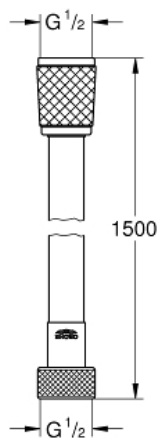

Descriptif Produit:

RELEXAFLEX
Flexible de douche 1500

Spécifications Produit:

1500 mm
surface lisse pour nettoyage facile
Résistance aux torsions jusqu'à 500N
Résistance à la pression jusqu'à 5 bars
Résistance à la chaleur 70°C
renforcé aux extrémités
1/2" x 1/2"