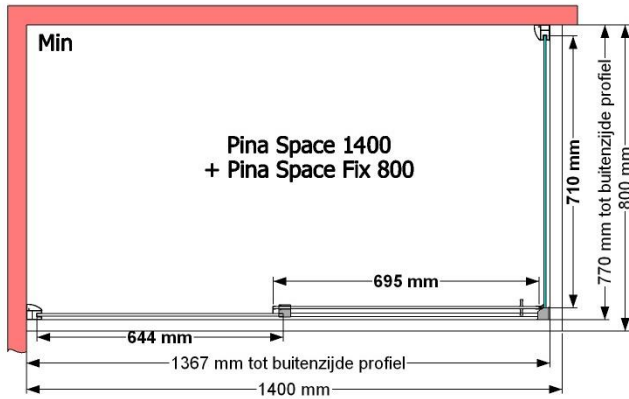

VAN MARCKE – PINA SPACE – SCHUIFDEUR – 140 CM

SKU 224604

AFBEELDING

MAATTEKENING

**Pina Space 1400**

|                                  |                        |
|----------------------------------|------------------------|
|                                  | <b>SKU 224604</b>      |
| <b>Type douchedeur</b>           | Schuifdeur             |
| <b>Hoogte</b>                    | 200 cm                 |
| <b>Materiaal profiel</b>         | Aluminium              |
| <b>Uitvoering profiel</b>        | Chroom                 |
| <b>Uitvoering glas</b>           | Helder veiligheidsglas |
| <b>Dikte glas</b>                | 6 mm                   |
| <b>Behandeling glas</b>          | Easy Clean             |
|                                  |                        |
| <b>Draairichting</b>             | /                      |
| <b>Inbouwmaat</b>                | 1350 - 1390 mm         |
| <b>Instapbreedte</b>             | 592mm                  |
|                                  |                        |
| <b>Omkeerbaar</b>                | Ja                     |
| <b>Liftfunctie</b>               | Nee                    |
| <b>Greep</b>                     | Ja                     |
| <b>Magnetische sluiting</b>      | Nee                    |
|                                  |                        |
| <b>Keuringen</b>                 | CE                     |
| <b>Garantie</b>                  | 5 jaar                 |
|                                  |                        |
| <b>Frameloze</b>                 | Nee                    |
| <b>Met bevestigingsmateriaal</b> | Ja                     |