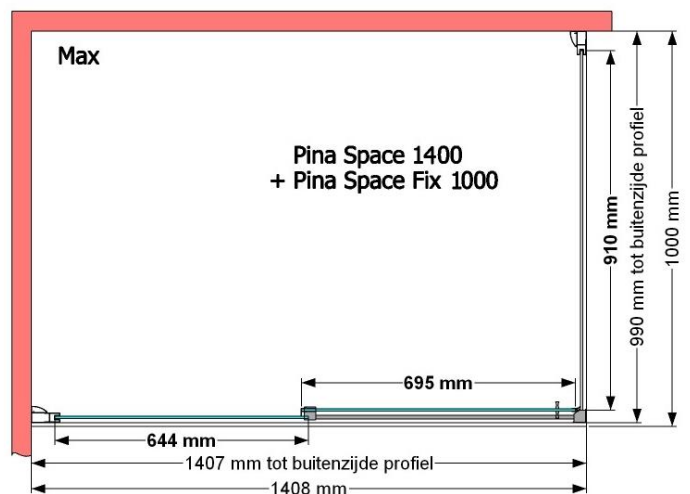

VAN MARCKE – PINA SPACE – SCHUIFDEUR – 140 CM

SKU 224604

AFBEELDING

MAATTEKENING

**Pina Space 1400**

|                                  |                        |
|----------------------------------|------------------------|
|                                  | <b>SKU 224604</b>      |
| <b>Type douchedeur</b>           | Schuifdeur             |
| <b>Hoogte</b>                    | 200 cm                 |
| <b>Materiaal profiel</b>         | Aluminium              |
| <b>Uitvoering profiel</b>        | Chroom                 |
| <b>Uitvoering glas</b>           | Helder veiligheidsglas |
| <b>Dikte glas</b>                | 6 mm                   |
| <b>Behandeling glas</b>          | Easy Clean             |
|                                  |                        |
| <b>Draairichting</b>             | /                      |
| <b>Inbouwmaat</b>                | 1350 - 1390 mm         |
| <b>Instapbreedte</b>             | 592mm                  |
|                                  |                        |
| <b>Omkeerbaar</b>                | Ja                     |
| <b>Liftfunctie</b>               | Nee                    |
| <b>Greep</b>                     | Ja                     |
| <b>Magnetische sluiting</b>      | Nee                    |
|                                  |                        |
| <b>Keuringen</b>                 | CE                     |
| <b>Garantie</b>                  | 5 jaar                 |
|                                  |                        |
| <b>Frameloze</b>                 | Nee                    |
| <b>Met bevestigingsmateriaal</b> | Ja                     |