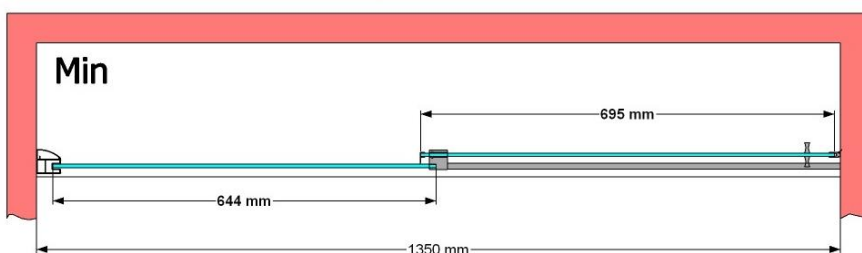

VAN MARCKE – PINA SPACE – SCHUIFDEUR – 140 CM

SKU 224604

AFBEELDING

MAATTEKENING

**Pina Space 1400**

|                                  |                        |
|----------------------------------|------------------------|
|                                  | <b>SKU 224604</b>      |
| <b>Type douchedeur</b>           | Schuifdeur             |
| <b>Hoogte</b>                    | 200 cm                 |
| <b>Materiaal profiel</b>         | Aluminium              |
| <b>Uitvoering profiel</b>        | Chroom                 |
| <b>Uitvoering glas</b>           | Helder veiligheidsglas |
| <b>Dikte glas</b>                | 6 mm                   |
| <b>Behandeling glas</b>          | Easy Clean             |
|                                  |                        |
| <b>Draairichting</b>             | /                      |
| <b>Inbouwmaat</b>                | 1350 - 1390 mm         |
| <b>Instapbreedte</b>             | 592mm                  |
|                                  |                        |
| <b>Omkeerbaar</b>                | Ja                     |
| <b>Liftfunctie</b>               | Nee                    |
| <b>Greep</b>                     | Ja                     |
| <b>Magnetische sluiting</b>      | Nee                    |
|                                  |                        |
| <b>Keuringen</b>                 | CE                     |
| <b>Garantie</b>                  | 5 jaar                 |
|                                  |                        |
| <b>Frameloze</b>                 | Nee                    |
| <b>Met bevestigingsmateriaal</b> | Ja                     |