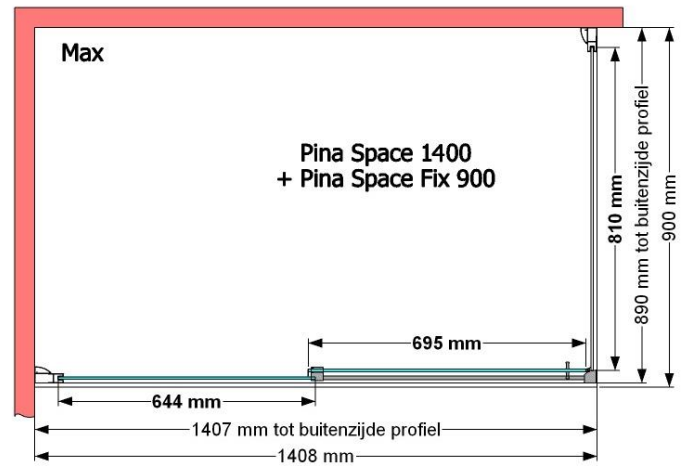

VAN MARCKE – PINA SPACE – SCHUIFDEUR – 140 CM

SKU 224604

AFBEELDING

MAATTEKENING

**Pina Space 1400**

|                                  |                        |
|----------------------------------|------------------------|
|                                  | <b>SKU 224604</b>      |
| <b>Type douchedeur</b>           | Schuifdeur             |
| <b>Hoogte</b>                    | 200 cm                 |
| <b>Materiaal profiel</b>         | Aluminium              |
| <b>Uitvoering profiel</b>        | Chroom                 |
| <b>Uitvoering glas</b>           | Helder veiligheidsglas |
| <b>Dikte glas</b>                | 6 mm                   |
| <b>Behandeling glas</b>          | Easy Clean             |
|                                  |                        |
| <b>Draairichting</b>             | /                      |
| <b>Inbouwmaat</b>                | 1350 - 1390 mm         |
| <b>Instapbreedte</b>             | 592mm                  |
|                                  |                        |
| <b>Omkeerbaar</b>                | Ja                     |
| <b>Liftfunctie</b>               | Nee                    |
| <b>Greep</b>                     | Ja                     |
| <b>Magnetische sluiting</b>      | Nee                    |
|                                  |                        |
| <b>Keuringen</b>                 | CE                     |
| <b>Garantie</b>                  | 5 jaar                 |
|                                  |                        |
| <b>Frameloze</b>                 | Nee                    |
| <b>Met bevestigingsmateriaal</b> | Ja                     |