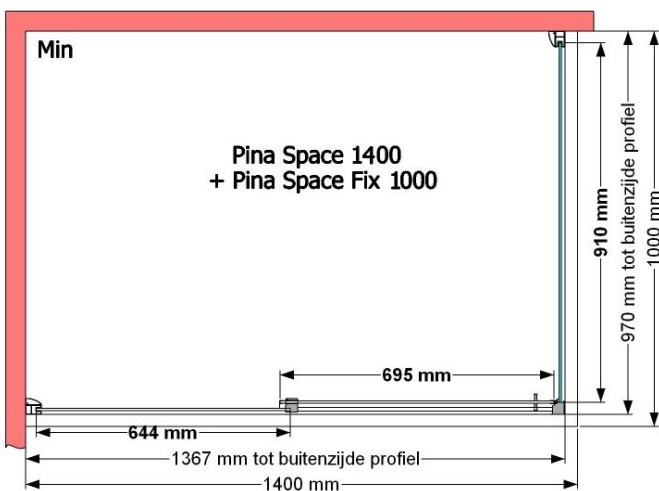

VAN MARCKE – PINA SPACE – SCHUIFDEUR – 140 CM

SKU 224604

AFBEELDING

MAATTEKENING

**Pina Space 1400**

|                                  |                        |
|----------------------------------|------------------------|
|                                  | <b>SKU 224604</b>      |
| <b>Type douchedeur</b>           | Schuifdeur             |
| <b>Hoogte</b>                    | 200 cm                 |
| <b>Materiaal profiel</b>         | Aluminium              |
| <b>Uitvoering profiel</b>        | Chroom                 |
| <b>Uitvoering glas</b>           | Helder veiligheidsglas |
| <b>Dikte glas</b>                | 6 mm                   |
| <b>Behandeling glas</b>          | Easy Clean             |
|                                  |                        |
| <b>Draairichting</b>             | /                      |
| <b>Inbouwmaat</b>                | 1350 - 1390 mm         |
| <b>Instapbreedte</b>             | 592mm                  |
|                                  |                        |
| <b>Omkeerbaar</b>                | Ja                     |
| <b>Liftfunctie</b>               | Nee                    |
| <b>Greep</b>                     | Ja                     |
| <b>Magnetische sluiting</b>      | Nee                    |
|                                  |                        |
| <b>Keuringen</b>                 | CE                     |
| <b>Garantie</b>                  | 5 jaar                 |
|                                  |                        |
| <b>Frameloze</b>                 | Nee                    |
| <b>Met bevestigingsmateriaal</b> | Ja                     |