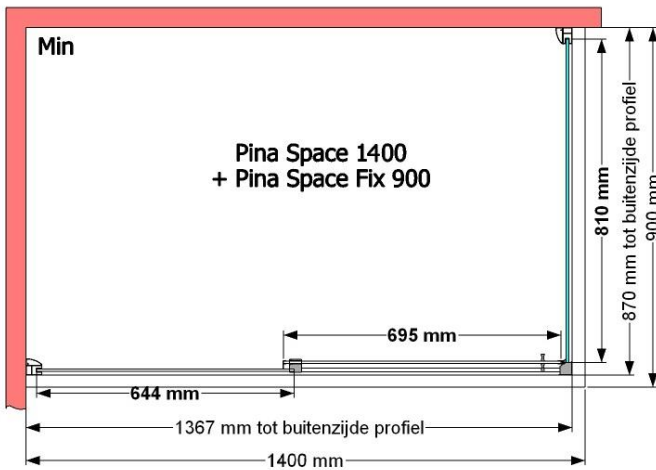

VAN MARCKE – PINA SPACE – SCHUIFDEUR – 140 CM

SKU 224604

AFBEELDING

MAATTEKENING

**Pina Space 1400**

|                                  |                        |
|----------------------------------|------------------------|
|                                  | <b>SKU 224604</b>      |
| <b>Type douchedeur</b>           | Schuifdeur             |
| <b>Hoogte</b>                    | 200 cm                 |
| <b>Materiaal profiel</b>         | Aluminium              |
| <b>Uitvoering profiel</b>        | Chroom                 |
| <b>Uitvoering glas</b>           | Helder veiligheidsglas |
| <b>Dikte glas</b>                | 6 mm                   |
| <b>Behandeling glas</b>          | Easy Clean             |
|                                  |                        |
| <b>Draairichting</b>             | /                      |
| <b>Inbouwmaat</b>                | 1350 - 1390 mm         |
| <b>Instapbreedte</b>             | 592mm                  |
|                                  |                        |
| <b>Omkeerbaar</b>                | Ja                     |
| <b>Liftfunctie</b>               | Nee                    |
| <b>Greep</b>                     | Ja                     |
| <b>Magnetische sluiting</b>      | Nee                    |
|                                  |                        |
| <b>Keuringen</b>                 | CE                     |
| <b>Garantie</b>                  | 5 jaar                 |
|                                  |                        |
| <b>Frameloze</b>                 | Nee                    |
| <b>Met bevestigingsmateriaal</b> | Ja                     |