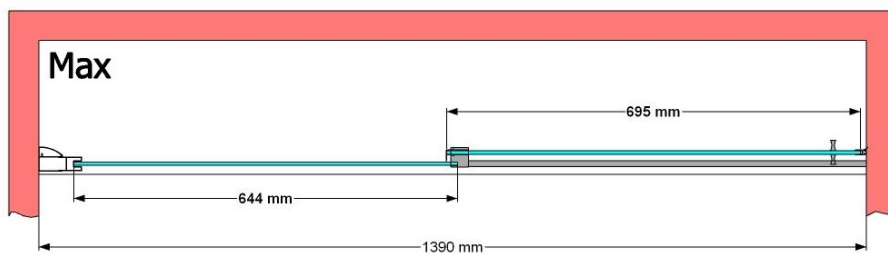

VAN MARCKE – PINA SPACE – SCHUIFDEUR – 140 CM

SKU 224604

AFBEELDING

MAATTEKENING

**Pina Space 1400**

|                                  |                        |
|----------------------------------|------------------------|
|                                  | <b>SKU 224604</b>      |
| <b>Type douchedeur</b>           | Schuifdeur             |
| <b>Hoogte</b>                    | 200 cm                 |
| <b>Materiaal profiel</b>         | Aluminium              |
| <b>Uitvoering profiel</b>        | Chroom                 |
| <b>Uitvoering glas</b>           | Helder veiligheidsglas |
| <b>Dikte glas</b>                | 6 mm                   |
| <b>Behandeling glas</b>          | Easy Clean             |
|                                  |                        |
| <b>Draairichting</b>             | /                      |
| <b>Inbouwmaat</b>                | 1350 - 1390 mm         |
| <b>Instapbreedte</b>             | 592mm                  |
|                                  |                        |
| <b>Omkeerbaar</b>                | Ja                     |
| <b>Liftfunctie</b>               | Nee                    |
| <b>Greep</b>                     | Ja                     |
| <b>Magnetische sluiting</b>      | Nee                    |
|                                  |                        |
| <b>Keuringen</b>                 | CE                     |
| <b>Garantie</b>                  | 5 jaar                 |
|                                  |                        |
| <b>Frameloze</b>                 | Nee                    |
| <b>Met bevestigingsmateriaal</b> | Ja                     |