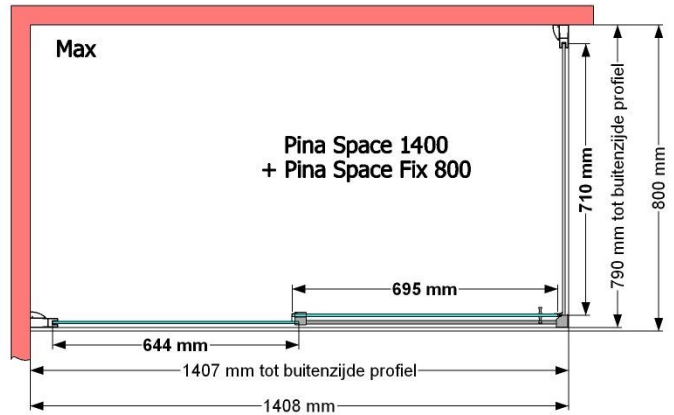

VAN MARCKE – PINA SPACE – SCHUIFDEUR – 140 CM

SKU 224604

AFBEELDING

MAATTEKENING

**Pina Space 1400**

|                                  |                        |
|----------------------------------|------------------------|
|                                  | <b>SKU 224604</b>      |
| <b>Type douchedeur</b>           | Schuifdeur             |
| <b>Hoogte</b>                    | 200 cm                 |
| <b>Materiaal profiel</b>         | Aluminium              |
| <b>Uitvoering profiel</b>        | Chroom                 |
| <b>Uitvoering glas</b>           | Helder veiligheidsglas |
| <b>Dikte glas</b>                | 6 mm                   |
| <b>Behandeling glas</b>          | Easy Clean             |
|                                  |                        |
| <b>Draairichting</b>             | /                      |
| <b>Inbouwmaat</b>                | 1350 - 1390 mm         |
| <b>Instapbreedte</b>             | 592mm                  |
|                                  |                        |
| <b>Omkeerbaar</b>                | Ja                     |
| <b>Liftfunctie</b>               | Nee                    |
| <b>Greep</b>                     | Ja                     |
| <b>Magnetische sluiting</b>      | Nee                    |
|                                  |                        |
| <b>Keuringen</b>                 | CE                     |
| <b>Garantie</b>                  | 5 jaar                 |
|                                  |                        |
| <b>Frameloze</b>                 | Nee                    |
| <b>Met bevestigingsmateriaal</b> | Ja                     |