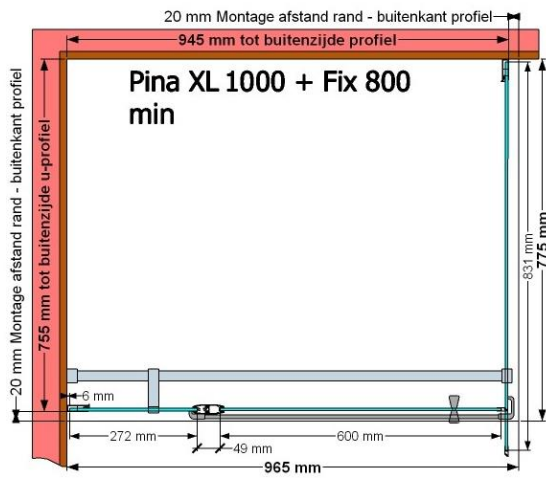

VAN MARCKE – PINA XL – PORTE PIVOTANTE – 100 CM

SKU 224554

PHOTO

DIMENSIONS

	SKU 224554
Type de porte de douche	Porte pivotante
Hauteur	200 cm
Matériel profils	Aluminium
Finitions profils	Chromé
Finitions verre	Verre de sécurité transparent
Épaisseur verre	6 mm
Traitement verre	Easy Clean
Sens de rotation	Extérieur
Extensibilité	975 - 995 mm
Largeur d'accès	600mm
Réversible	Oui
Lift-système	Oui
Poignée	Oui
Fermeture magnétique	Oui
Certificats	CE
Garantie	5 ans
Sans cadre	Non
Avec set de fixation	Oui