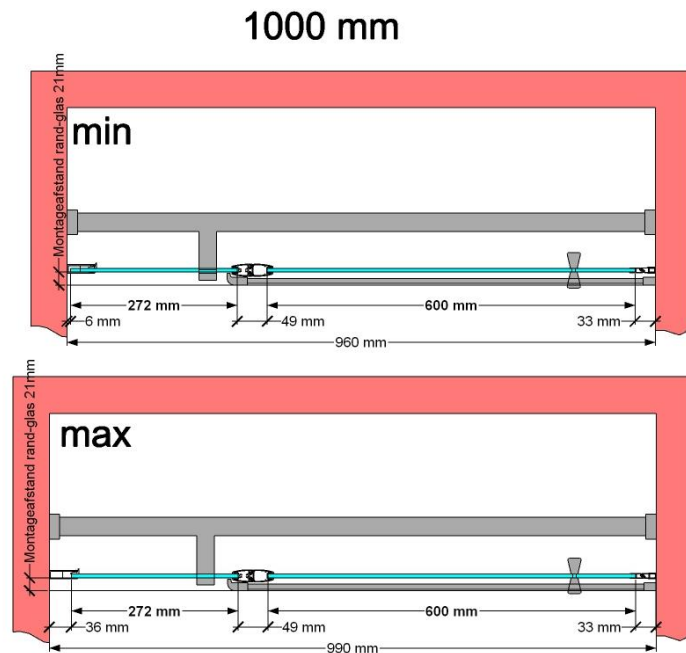

VAN MARCKE – PINA XL – PORTE PIVOTANTE – 100 CM

SKU 224554

PHOTO

DIMENSIONS

	SKU 224554
Type de porte de douche	Porte pivotante
Hauteur	200 cm
Matériel profils	Aluminium
Finitions profils	Chromé
Finitions verre	Verre de sécurité transparent
Épaisseur verre	6 mm
Traitement verre	Easy Clean
Sens de rotation	Extérieur
Extensibilité	975 - 995 mm
Largeur d'accès	600mm
Réversible	Oui
Lift-système	Oui
Poignée	Oui
Fermeture magnétique	Oui
Certificats	CE
Garantie	5 ans
Sans cadre	Non
Avec set de fixation	Oui