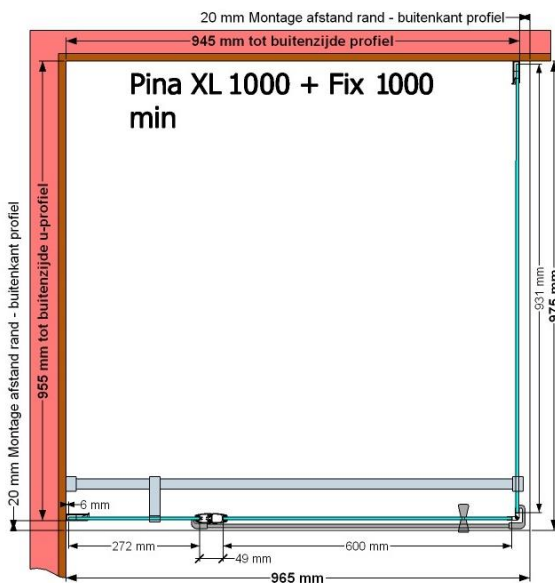

VAN MARCKE – PINA XL – PORTE PIVOTANTE – 100 CM

SKU 224554

PHOTO

DIMENSIONS

	SKU 224554
Type de porte de douche	Porte pivotante
Hauteur	200 cm
Matériel profils	Aluminium
Finitions profils	Chromé
Finitions verre	Verre de sécurité transparent
Épaisseur verre	6 mm
Traitement verre	Easy Clean
Sens de rotation	Extérieur
Extensibilité	975 - 995 mm
Largeur d'accès	600mm
Réversible	Oui
Lift-système	Oui
Poignée	Oui
Fermeture magnétique	Oui
Certificats	CE
Garantie	5 ans
Sans cadre	Non
Avec set de fixation	Oui