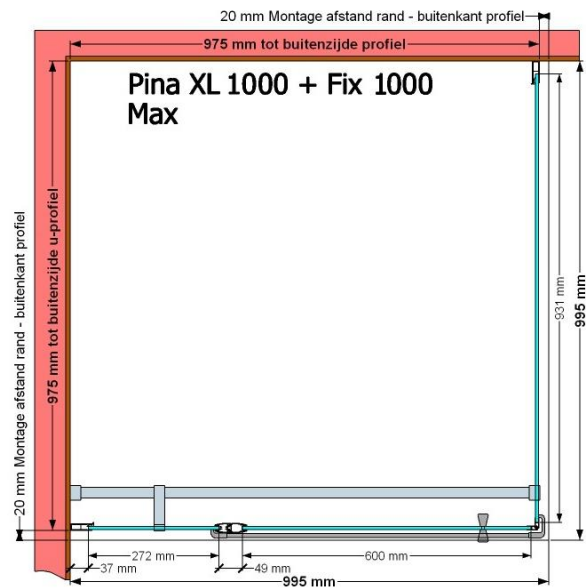

VAN MARCKE – PINA XL – PORTE PIVOTANTE – 100 CM

SKU 224554

PHOTO

DIMENSIONS

	SKU 224554
Type de porte de douche	Porte pivotante
Hauteur	200 cm
Matériel profils	Aluminium
Finitions profils	Chromé
Finitions verre	Verre de sécurité transparent
Épaisseur verre	6 mm
Traitement verre	Easy Clean
Sens de rotation	Extérieur
Extensibilité	975 - 995 mm
Largeur d'accès	600mm
Réversible	Oui
Lift-système	Oui
Poignée	Oui
Fermeture magnétique	Oui
Certificats	CE
Garantie	5 ans
Sans cadre	Non
Avec set de fixation	Oui