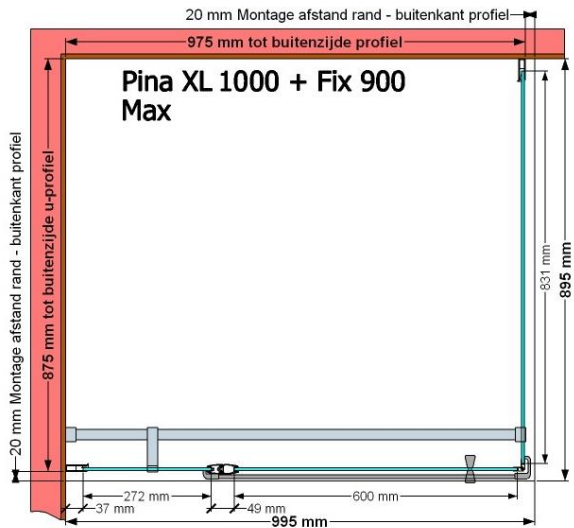

VAN MARCKE – PINA XL – PORTE PIVOTANTE – 100 CM

SKU 224554

PHOTO

DIMENSIONS

	SKU 224554
Type de porte de douche	Porte pivotante
Hauteur	200 cm
Matériel profils	Aluminium
Finitions profils	Chromé
Finitions verre	Verre de sécurité transparent
Épaisseur verre	6 mm
Traitement verre	Easy Clean
Sens de rotation	Extérieur
Extensibilité	975 - 995 mm
Largeur d'accès	600mm
Réversible	Oui
Lift-système	Oui
Poignée	Oui
Fermeture magnétique	Oui
Certificats	CE
Garantie	5 ans
Sans cadre	Non
Avec set de fixation	Oui