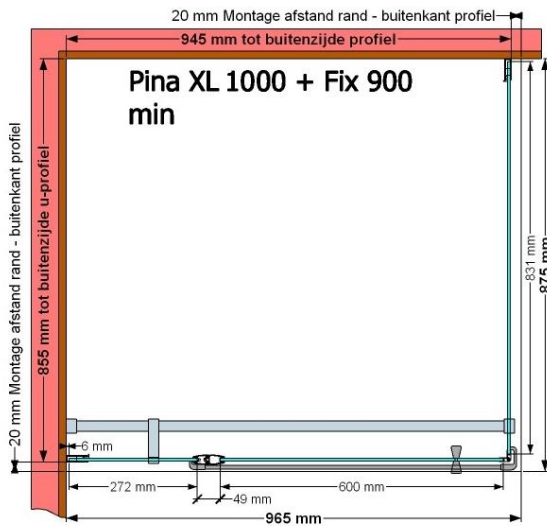

VAN MARCKE – PINA XL – PORTE PIVOTANTE – 100 CM

SKU 224554

PHOTO

DIMENSIONS

	SKU 224554
Type de porte de douche	Porte pivotante
Hauteur	200 cm
Matériel profils	Aluminium
Finitions profils	Chromé
Finitions verre	Verre de sécurité transparent
Épaisseur verre	6 mm
Traitement verre	Easy Clean
Sens de rotation	Extérieur
Extensibilité	975 - 995 mm
Largeur d'accès	600mm
Réversible	Oui
Lift-système	Oui
Poignée	Oui
Fermeture magnétique	Oui
Certificats	CE
Garantie	5 ans
Sans cadre	Non
Avec set de fixation	Oui