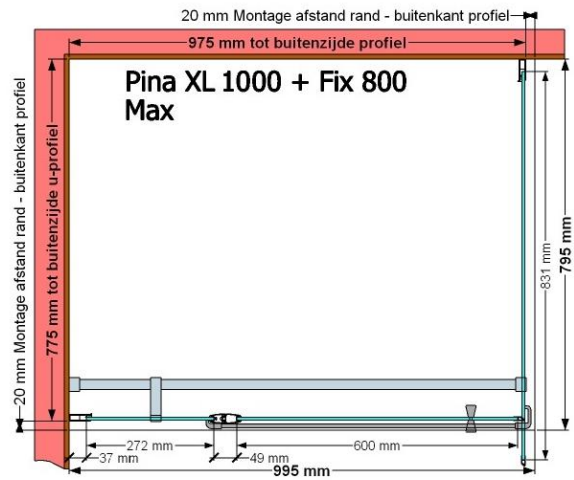

VAN MARCKE – PINA XL – PORTE PIVOTANTE – 100 CM

SKU 224554

PHOTO

DIMENSIONS

	SKU 224554
Type de porte de douche	Porte pivotante
Hauteur	200 cm
Matériel profils	Aluminium
Finitions profils	Chromé
Finitions verre	Verre de sécurité transparent
Épaisseur verre	6 mm
Traitement verre	Easy Clean
Sens de rotation	Extérieur
Extensibilité	975 - 995 mm
Largeur d'accès	600mm
Réversible	Oui
Lift-système	Oui
Poignée	Oui
Fermeture magnétique	Oui
Certificats	CE
Garantie	5 ans
Sans cadre	Non
Avec set de fixation	Oui