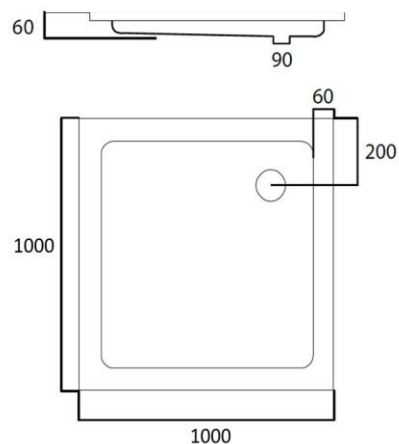

**HORUS MAT – DOUCHEBAK – 900 X 900 X 45 MM**

**SKU 122105**

**AFMETINGEN:**  
 Lengte: 900 mm  
 Breedte: 900 mm  
 Hoogte: 45-60 mm

Type douchebak	Vierkant
Materiaal	Acryl
Dikte	4 mm
Kleur	Wit mat
Potenstel	Niet inbegrepen
Sifon	Niet inbegrepen
Ø afvoer	Diameter 90 mm
Keuringen	Conform EN-normen
Netto gewicht	12 kg
Garantie	5 jaar
Extra	Optie: - potenstel: sku 118005 - standaard sifon: sku 130133