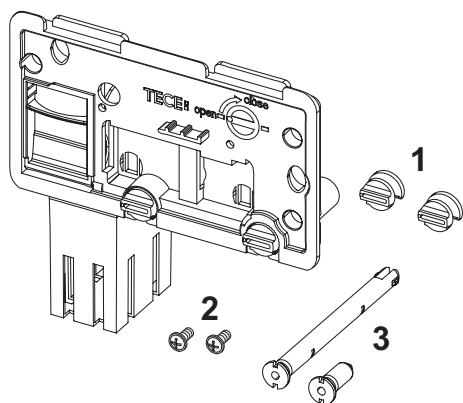

TECE fiche technique

En date du 18.08.2017

Trappe d'insertion TECE pour pastilles nettoyantes

Code d'article: 9240950

U. liv. 1: 1 Pcs.

Description:

Pour l'insertion de pastilles nettoyantes dans les réservoirs TECE. En association avec toutes les plaques de déclenchement TECE ou plaques de déclenchement verre TECElux, montage frontal. Adapté pour le montage à fleur de paroi. Peut être installé à tout moment et avec toutes les plaques de déclenchement TECE.

Distribution des données:

Texte court 1: Trappe d'insertion pour past. nett. TECE
Texte court 2: pour montage frontal
Groupe de marchandises: 904
Groupe de produits: 2009040120
Groupe de réductions: 3

Pièces de rechange:

- | | | |
|---|---------|---|
| 1 | 9820191 | 1/2 tour de fermeture pour plaque |
| 2 | 9820263 | Vis de fixation |
| 3 | 9820349 | Tige de guidage pour trappe d'insertion |