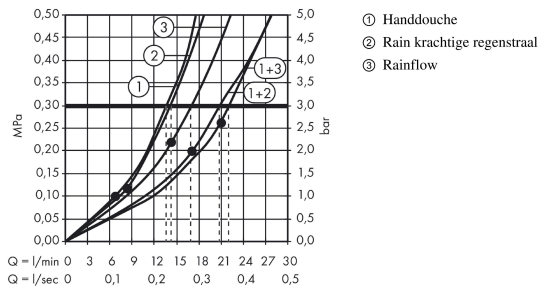

Raindance

douchepaneel 180 2jet opbouw

Oppervlakte finish: **wit/chroom**

Artikelnummer: **27008400**

Doorstroomdiagram