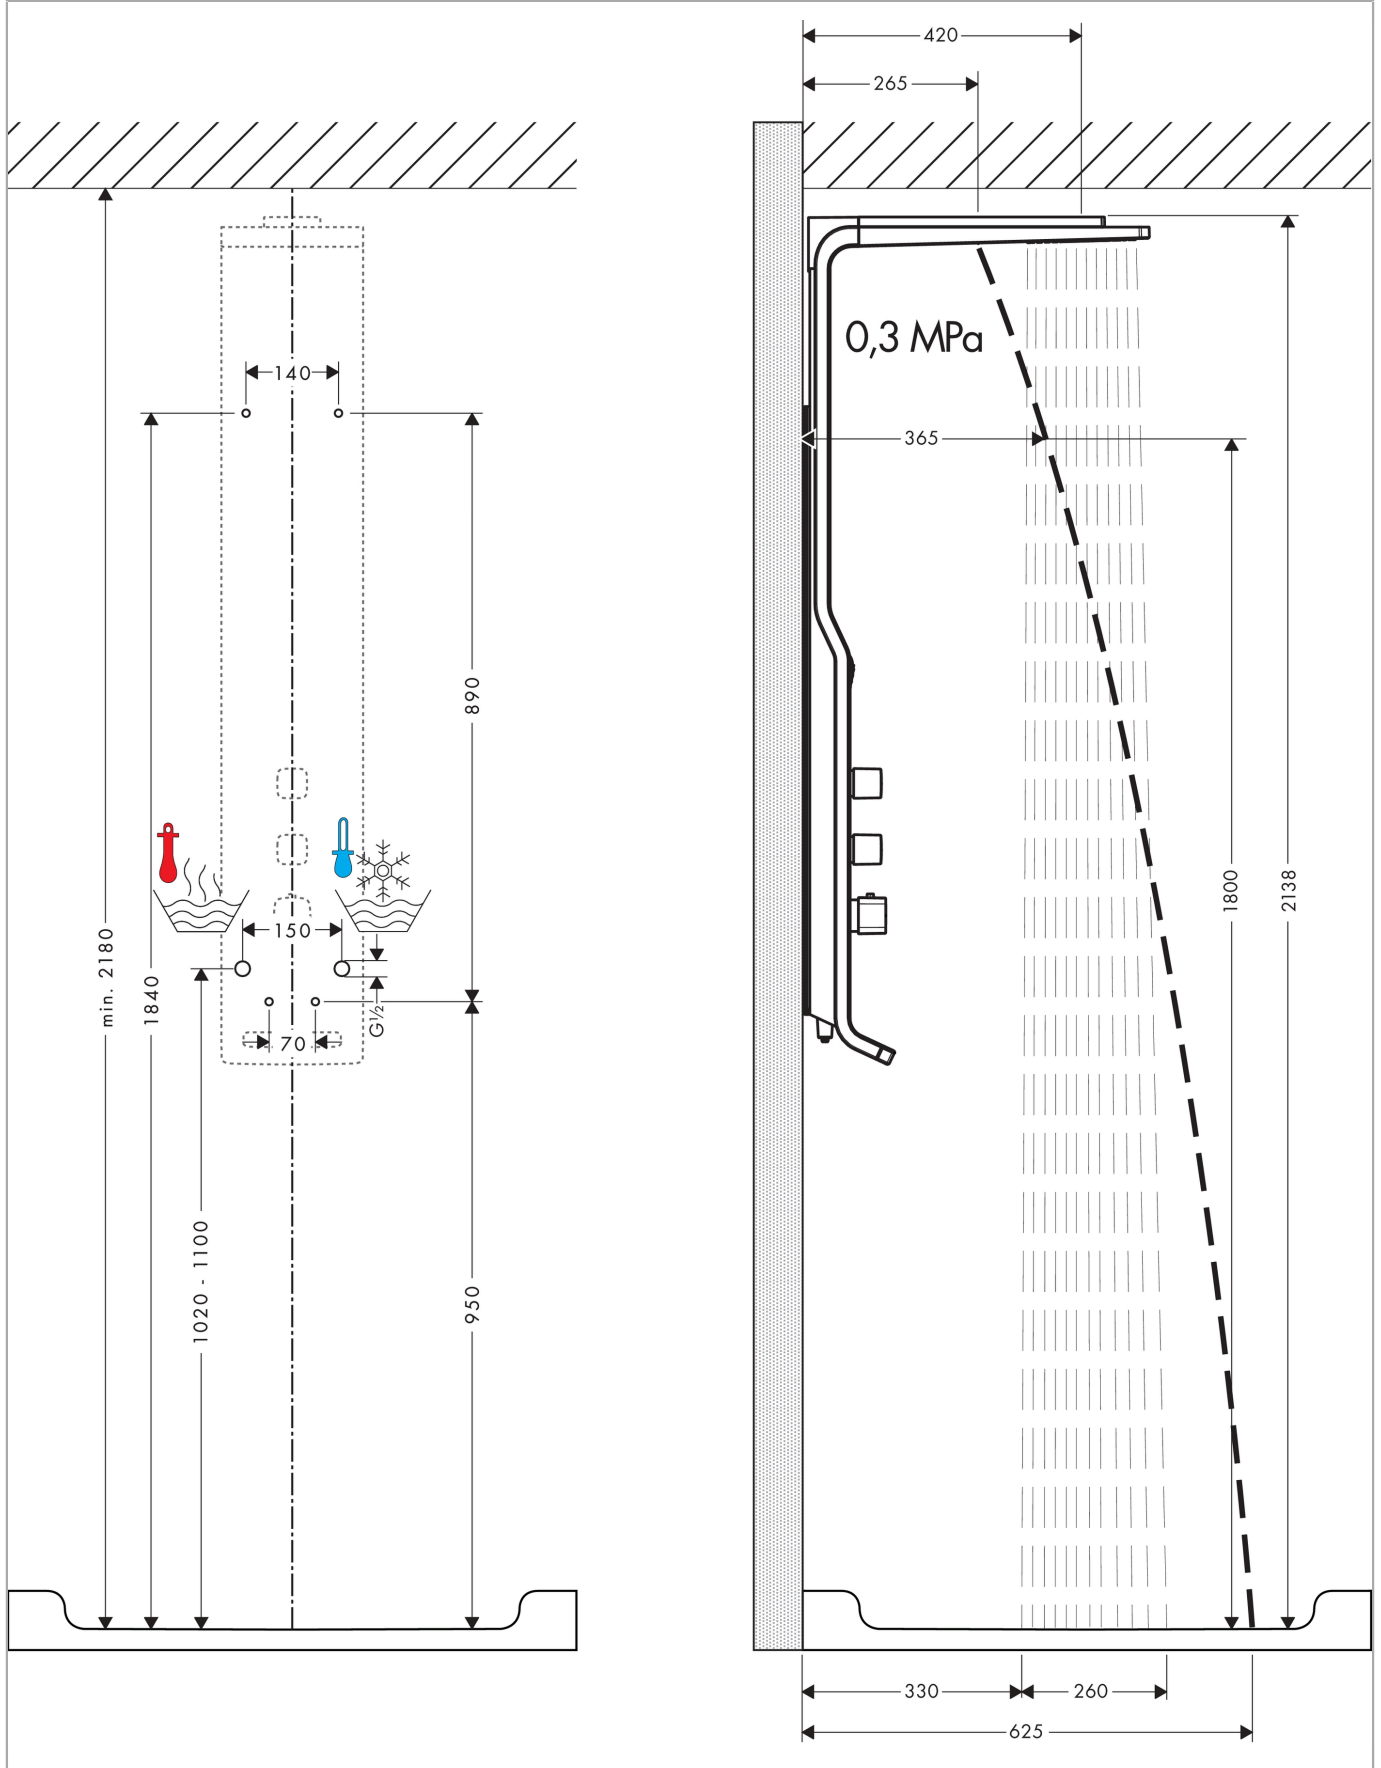

Raindance
douchepaneel 180 2jet opbouw
Oppervlakte finish: wit/chroom Artikelnummer: 27008400

Inbouwvoorbeeld