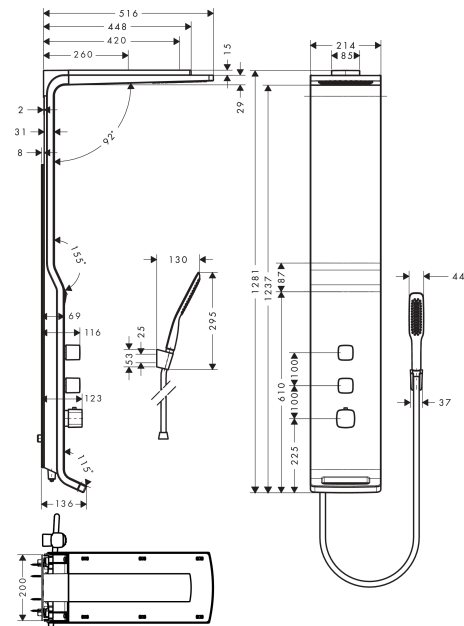

Raindance

douchepaneel 180 2jet opbouw

Oppervlakte finish: **wit/chroom** Artikelnummer: **27008400**

Beschrijving

- bestaat uit: douchepaneel, Hoofddouche, staafhandouche, Doucheslang, douchehouder
- Hoofddouche Raindance S 180 Air
- diameter straalplaat 180 mm
- hoofddouche: RainAir volle zachte regenstraal, brede watervalstraal
- douche-arm 420 mm
- 200 mm in hoogte verstelbaar
- bescherming tegen verbranden bij 40 °C
- SafetyFunctie: maximale warmwatertemperatuur vooraf instelbaar
- hartafstand 150 ± 12 mm
- installatie voor de wandmontage
- geschikt voor doorstroomtoestellen
- minimale bedrijfsdruk: 2,2 bar
- maximale bedrijfsdruk: 10 bar
- maximale doorstroomhoeveelheid bij 3 bar: 22 l/min

Artikeldetails

Vrijblijvende advies
verkoopprijs excl. BTW 2.860,65 €

Vrijblijvende advies
verkoopprijs incl. BTW 3.461,39 €

Technologie

Productfoto

Maattekening

Raindance

douchepaneel 180 2jet opbouw