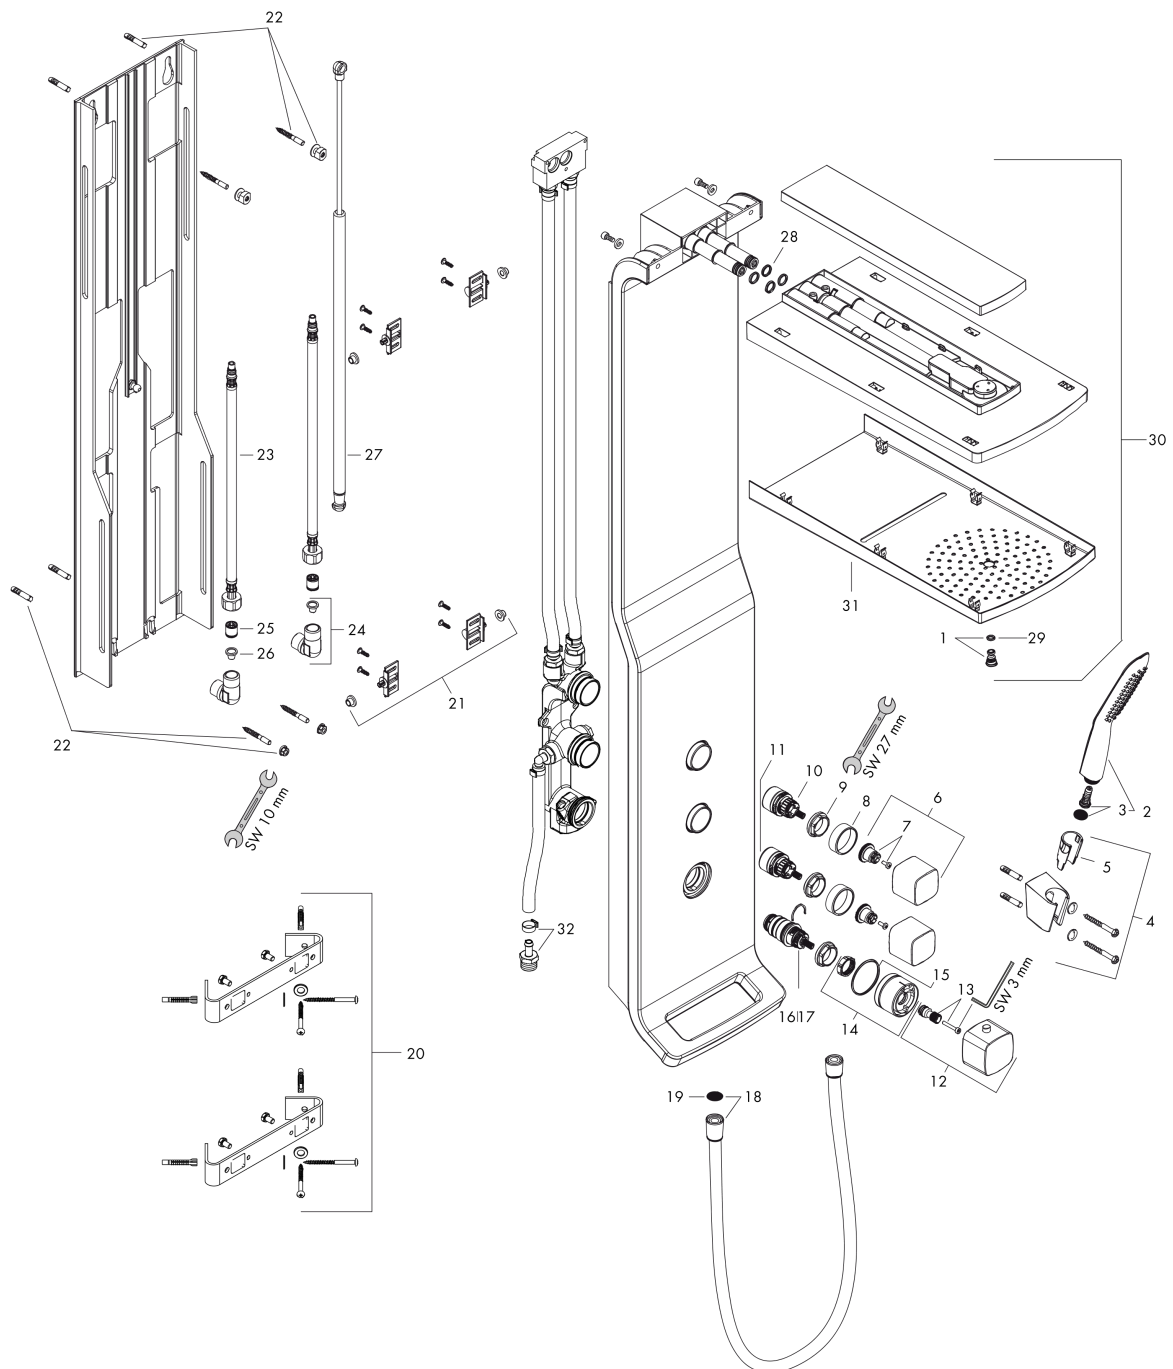

Raindance

douchepaneel 180 2jet opbouw

Oppervlakte finish: **wit/chroom** Artikelnummer: **27008400**

Beschrijving

- bestaat uit: douchepaneel, Hoofddouche, staafhandouche, Doucheslang, douchehouder
- Hoofddouche Raindance S 180 Air
- diameter straalplaat 180 mm
- hoofddouche: RainAir volle zachte regenstraal, brede watervalstraal
- douche-arm 420 mm
- 200 mm in hoogte verstelbaar
- bescherming tegen verbranden bij 40 °C
- SafetyFunctie: maximale warmwatertemperatuur vooraf instelbaar
- hartafstand 150 ± 12 mm
- installatie voor de wandmontage
- geschikt voor doorstroomtoestellen
- minimale bedrijfsdruk: 2,2 bar
- maximale bedrijfsdruk: 10 bar
- maximale doorstroomhoeveelheid bij 3 bar: 22 l/min

Explosietekening

Bouwjaar: >11/11

Raindance**douchepaneel 180 2jet opbouw**Oppervlakte finish: **wit/chroom** Artikelnummer: **27008400****Reserveonderdelenlijst**

Bouwjaar: >11/11

Regel	Beschrijving	Artikelnummer	Prijs incl. BTW	VE
1	AIR ventiel	95794000	-	1
2	Handdouche	28558400	-	1
3	filter	97708000	-	1
4	douchehouder	28331000	-	1
5	gummi	98918000	-	1
6	greep	95874000	-	1
7	greepadapter m. schroef	94184000	-	1
8	rozet	99003000	-	1
9	moer	98913000	-	1
10	bovendeel met omstelling	98283000	-	1
11	bovendeel	95800000	-	1
12	thermostaatgreep	95875000	-	1
13	greepadapter	96435000	-	1
14	huls	95876000	-	1
15	O-ring 36x2	98156000	-	1
16	temperatuur regeleenheid	98282000	-	1
17	regeleenheid voor uitgewisseld aansluitingen	92373000	-	1
18	doucheslang Isiflex'B 1,60 m	28276000	-	1
19	dichting	98058000	-	1
20	hoekmontageset	27999000	-	1
21	glij-kogelset	99002000	-	1
22	bevestigingsmateriaal	95877000	-	1
23	aansluitslang 700 mm M10x1 G½	95784000	-	1
24	slangaansluitbocht	25967000	-	1
25	terugslagklepset DW 15	94074000	-	1
26	zeef	97973000	-	1
27	gasveer	95878000	-	1
28	O-ring 12x2	98214000	-	1
29	O-ring 7x2	98419000	-	1
30	Hoofdouche	92246400	-	1
31	straalschijf compl.	92247400	-	1
32	aansluiting	97594000	-	1