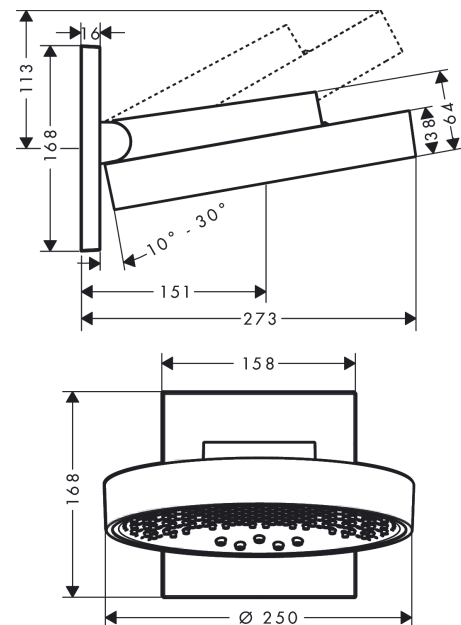

Rainfinity
PowderRain hoofdouche 250 3jet met douchearm
Oppervlakken: **Matt White** Art.-nr.: **26232700**

Beschrijving

Funcities

- uitsprong 273 mm
- middenste straalplaat: 151 mm
- afmeting straalplaat: 250 mm
- douchearm 10-30° verstelbaar
- straalsoort: PowderRain, Intense PowderRain, RainStream
- debiet RainStream (bij 3 bar): 16 l/min
- debiet Intense PowderRain (bij 3 bar): 18 l/min
- debiet PowderRain (bij 3 bar): 20 l/min
- bediening van de 3 straalzones via 3 stopkranen of een stop- en omstelkraan met 3 uitgangen
- oppervlak straalplaat: grafiet
- materiaal straalplaat: aluminium
- hoofdouche afneembaar voor reiniging
- montage: wandmontage - voor installatie op iBox

Technologie

Productafbeelding

Maattekening