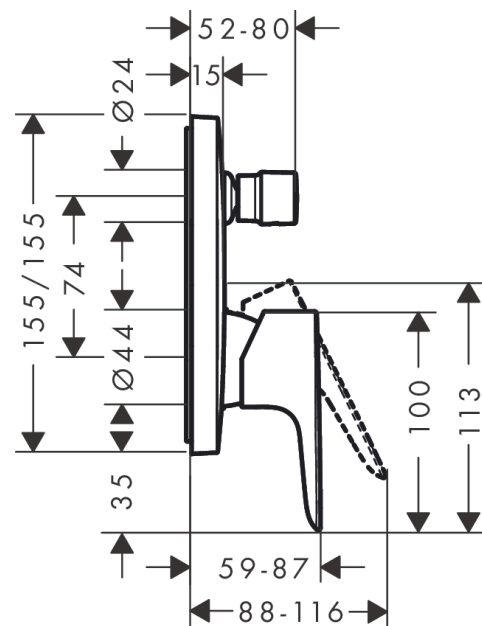

### ééngreeps badmengkraan afbouwdeel

Oppervlakte finish: **Brushed Bronze** Artikelnummer: **71745140**

#### Beschrijving

- doorstroomhoeveelheid bovenste uitlaat: 21 l/min
- waterdoorstroom onderuitgang: 29 l/min
- maximale doorstroomhoeveelheid bij 3 bar: 29 l/min
- keramisch kardoes
- temperatuurbegrenzing instelbaar
- omstelling met automatische reset
- inbouwdeel
- wandmontage

#### Maattekening