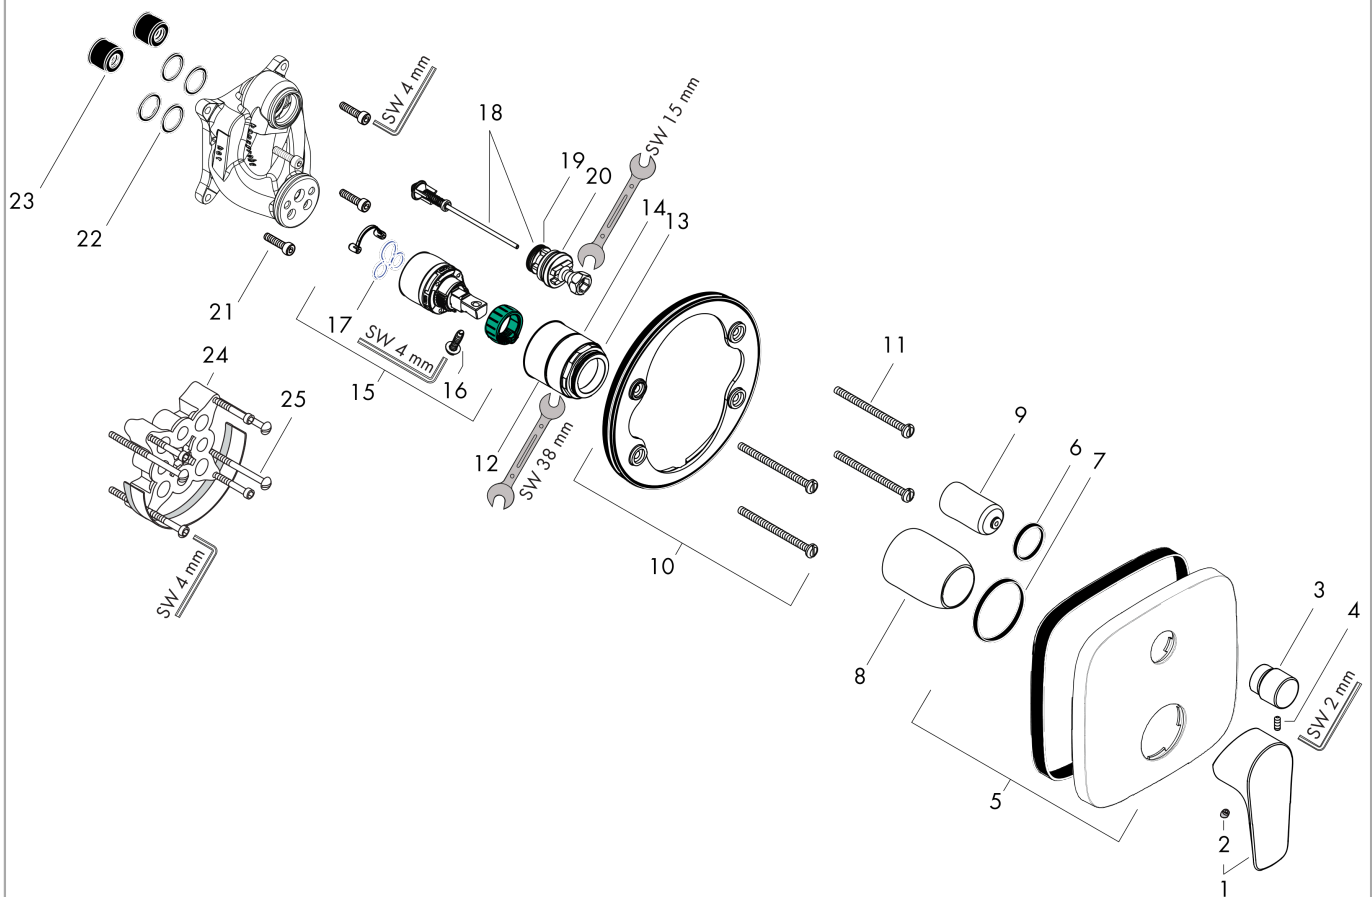

#### Maattekening

#### Doorstroomdiagram

Talis E

ééngreeps badmengkraan afbouwdeel

Oppervlakte finish: **Brushed Bronze**

Artikelnummer: **71745140**

Explosietekening

Bouwjaar: >07/19

**Talis E****ééngreeps badmengkraan afbouwdeel**Oppervlakte finish: **Brushed Bronze**Artikelnummer: **71745140****Reserveonderdelenlijst**

Bouwjaar: &gt;07/19

<b>Regel</b>	<b>Beschrijving</b>	<b>Artikelnummer</b>	<b>Prijs incl. BTW</b>	<b>VE</b>
1	greep	92666140	-	1
2	greepstop	96338000	-	1
3	trekknop	98795140	-	1
4	inbusschroef M4x10	97667000	-	1
5	rozet 155 / 155 mm	95275140	-	1
6	O-ring 23x3	98142000	-	1
7	O-ring 43x3	98418000	-	1
8	huls	98790140	-	1
9	omstelhuls	98794140	-	1
10	rozetdrager	98793000	-	1
11	drager-schroef-set	96454000	-	1
12	moer	98796000	-	1
13	O-ring 30x1,5	98433000	-	1
14	O-ring 39x1,5	98400000	-	1
15	kardoes compl.	92730000	-	1
16	borgschroef	95140000	-	1
17	dichting	95008000	-	1
18	omstelling compl.	95014000	-	1
19	O-ring 16x2,3	98207000	-	1
20	O-ring 20x2,5	92602000	-	1
21	schroef-set	96525000	-	1
22	O-ring 16x2	98133000	-	1
23	slagdemper	94073000	-	1
24	verlengset 25 mm	13595000	-	1
25	drager-schroef-set	97747000	-	1
a	Basisset	01800180	-	1