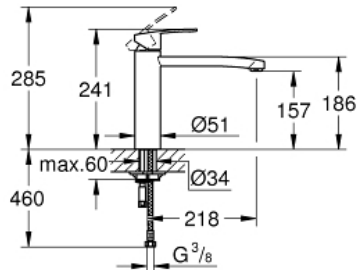

GROHE

Descriptif Produit:
Mitigeur évier

Spécifications Produit:

bec médium

monotrou

GROHE StarLight chrome éclatant et durable

GROHE SilkMove: cartouche en céramique 35 mm

mousseur

limiteur de débit ajustable

bec mobile

zone de rotation 140°

flexible(s) de raccordement souple(s)

GROHE QuickFix système de montage rapide

Finition:

□ 31124002 chromé