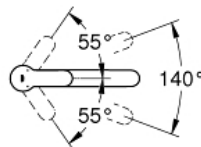

GROHE

Descriptif Produit:
Mitigeur évier

Spécifications Produit:

bec médium

monotrou

GROHE StarLight chrome éclatant et durable

GROHE SilkMove: cartouche en céramique 35 mm

mousseur

limiteur de débit ajustable

bec mobile

zone de rotation 140°

flexible(s) de raccordement souple(s)

GROHE QuickFix système de montage rapide

Finition:

□ 31124002 chromé