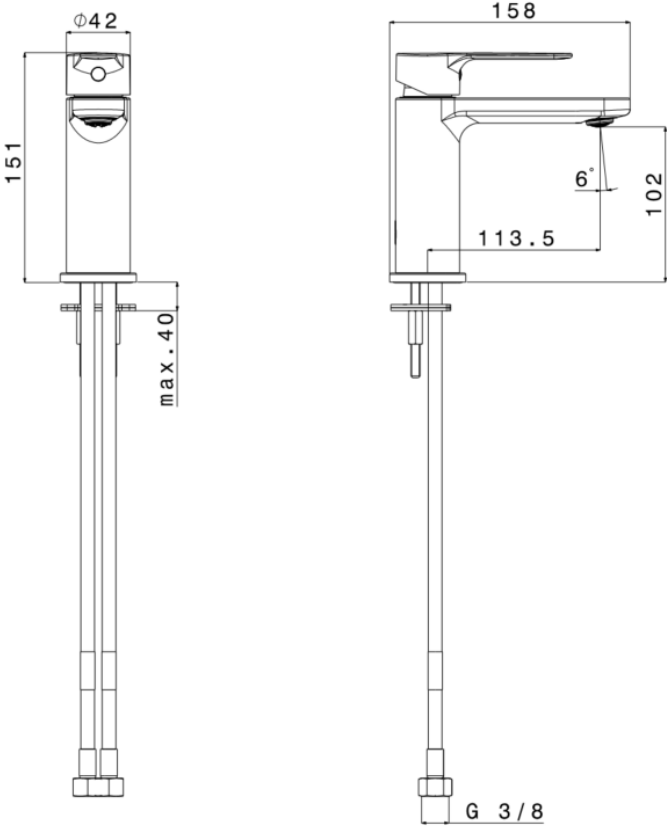

NERO – WASTAFELMENGKRAAN – GEBORSTELD NIKKEL

SKU 156598

AFBEELDING

MAATTEKENING

Type kraan	Wastafelmengkraan zonder afvoer - ééngreeps
Afwerking	Geborsteld nikkel
Materiaal	Messing
Debiet bij 3 bar	7,4 l/min. Vol 14,7 l/min
Automatische lediging	Nee
Type uitloop	Vaste uitloop, sprong 113.5 mm
Type straalbreker	Waterbesparend
Type aansluiting	Flexibels - G 3/8"
Type binnenwerk	Keramische schijven – 2-trapsbediening, waterbesparend
Greep	Metaal, betere grip
Boring kraangat Ø	Ø 35 mm
Bevestiging	1-gats
Keuringen	NF, ACS
Netto gewicht	1.33 kg
Garantie	5 jaar
Extra's	Te combineren met click-clack (SKU 156600), flexibels inbegrepen