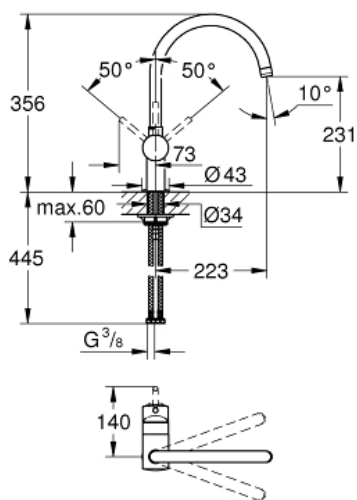

## Descriptif Produit:

**MINTA**  
Mitigeur évier

## Spécifications Produit:

bec C  
monotrou  
**GROHE SilkMove**: cartouche en céramique 46 mm  
**GROHE Starlight** durable  
limiteur de débit ajustable  
bec mobile  
rotation réglable à 0° / 150° / 360°  
flexible(s) de raccordement souple(s)  
écrou à joint à compression 3/8"  
**GROHE QuickFix** système de montage rapide  
limiteur de course en option (46 308 000)