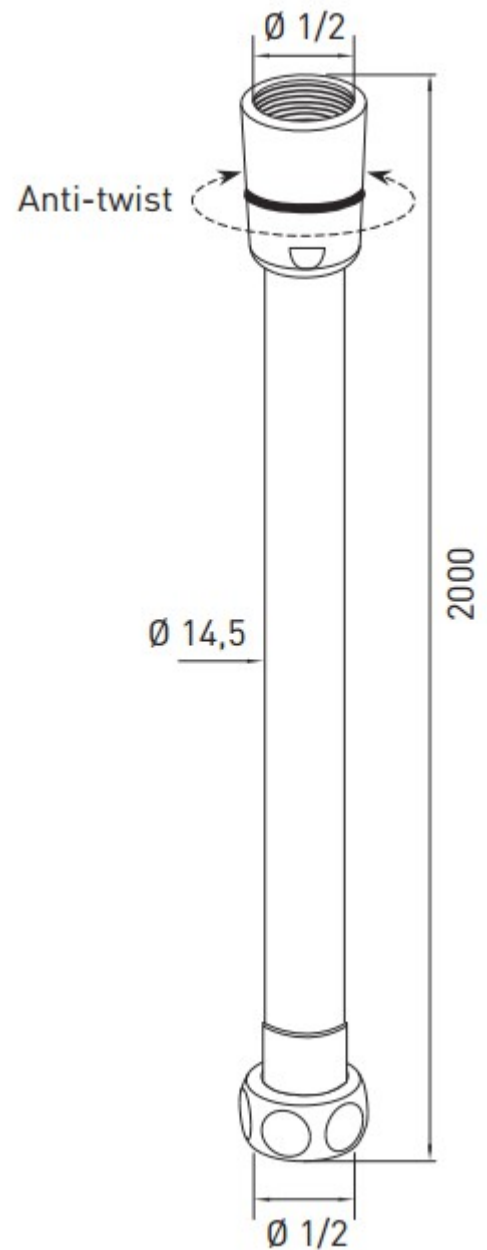

FLUSSIO – DOUCHEFLEXIBEL - 200 CM

SKU 186139

Rev.

Afmetingen en assortiment kunnen worden gewijzigd zonder voorafgaandelijk bericht.

F186139N

FLUSSIO – DOUCHEFLEXIBEL - 200 CM

SKU 186139

- Kleur: chroom
- Materiaal: gladde kunststofflexibel
- Kenmerken:
- gladde doucheflexibel 200 cm
 - anti-kras
 - anti-twist
 - anti-knik
 - universele aansluiting 1/2"

Rev.

Afmetingen en assortiment kunnen worden gewijzigd zonder voorafgaandelijk bericht.

F186139N