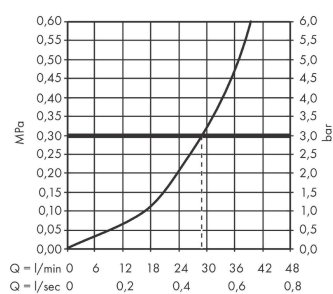

Doorstroomdiagram