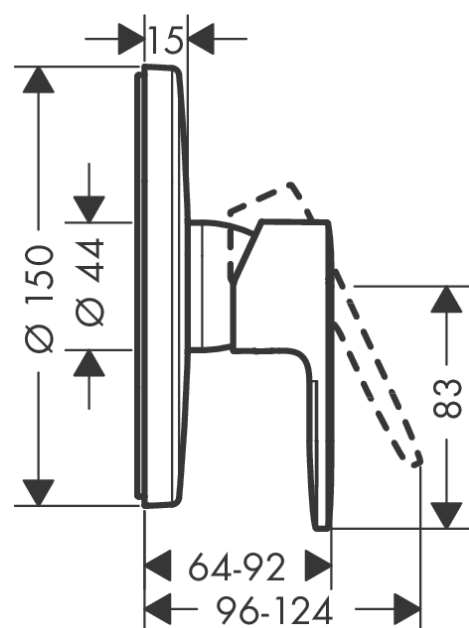

Vernis Blend
ééngreeps douchekraan inbouw douchemengkraan
 Oppervlak: **chrom** Artikelnummer: **71667000**

Beschrijving

- 1 functie
- maximale doorstroomhoeveelheid bij 3 bar: 29,3 l/min
- keramisch kardoes
- temperatuurbegrenzing instelbaar
- minimale bedrijfsdruk: 1 bar
- maximale bedrijfsdruk: 10 bar
- aansluiting: inbouwdeel

Artikeldetails

Vrijblijvende advies verkoopprijs excl. BTW	99,15 €
Vrijblijvende advies verkoopprijs incl. BTW	119,97 €

Productfoto

Maattekening

Doorstroomdiagram

Vernis Blend
ééngreeps douchekraan inbouw douchemengkraan
 Oppervlak: **chrom** Artikelnummer: **71667000**

Explosietekening

Bouwjaar: >06/22

Vernis Blend
ééngreeps douchekraan inbouw douchemengkraan
 Oppervlak: **chrom** Artikelnummer: **71667000**

Reserveonderdelenlijst

Bouwjaar: >06/22

Regel	Beschrijving	Artikelnummer	Prijs incl. BTW	VE
1	greep	93715000	35,82 €	1
2	greepstop	96338000	2,90 €	1
3	rozet Ø 150 mm	98792000	55,90 €	1
4	O-ring 43x3	98418000	2,90 €	1
5	huls	98790000	27,95 €	1
6	rozetdrager	98793000	35,82 €	1
7	drager-schroef-set	96454000	8,11 €	1
8	moer	98796000	35,82 €	1
9	O-ring 30x1,5	98433000	2,90 €	1
10	O-ring 39x1,5	98400000	2,90 €	1
11	kardoes compl.	92730000	55,90 €	1
12	borgschroef	95140000	4,96 €	1
13	dichting	95008000	8,11 €	1
14	schroef-set	96525000	8,11 €	1
15	O-ring 16x2	98133000	2,90 €	1
16	O-Ring 22x2	98185000	2,90 €	1
17	doorstroombegrenzer (22 l/min)	95884000	11,13 €	1
18	slagdemper	96429000	4,96 €	1
19	verlengset 25 mm	13595000	-	1
20	drager-schroef-set	97747000	2,90 €	1
21	verlengset 22 mm (Ø 150 mm)	13597000	-	1
a	Basisset	01800180	-	1