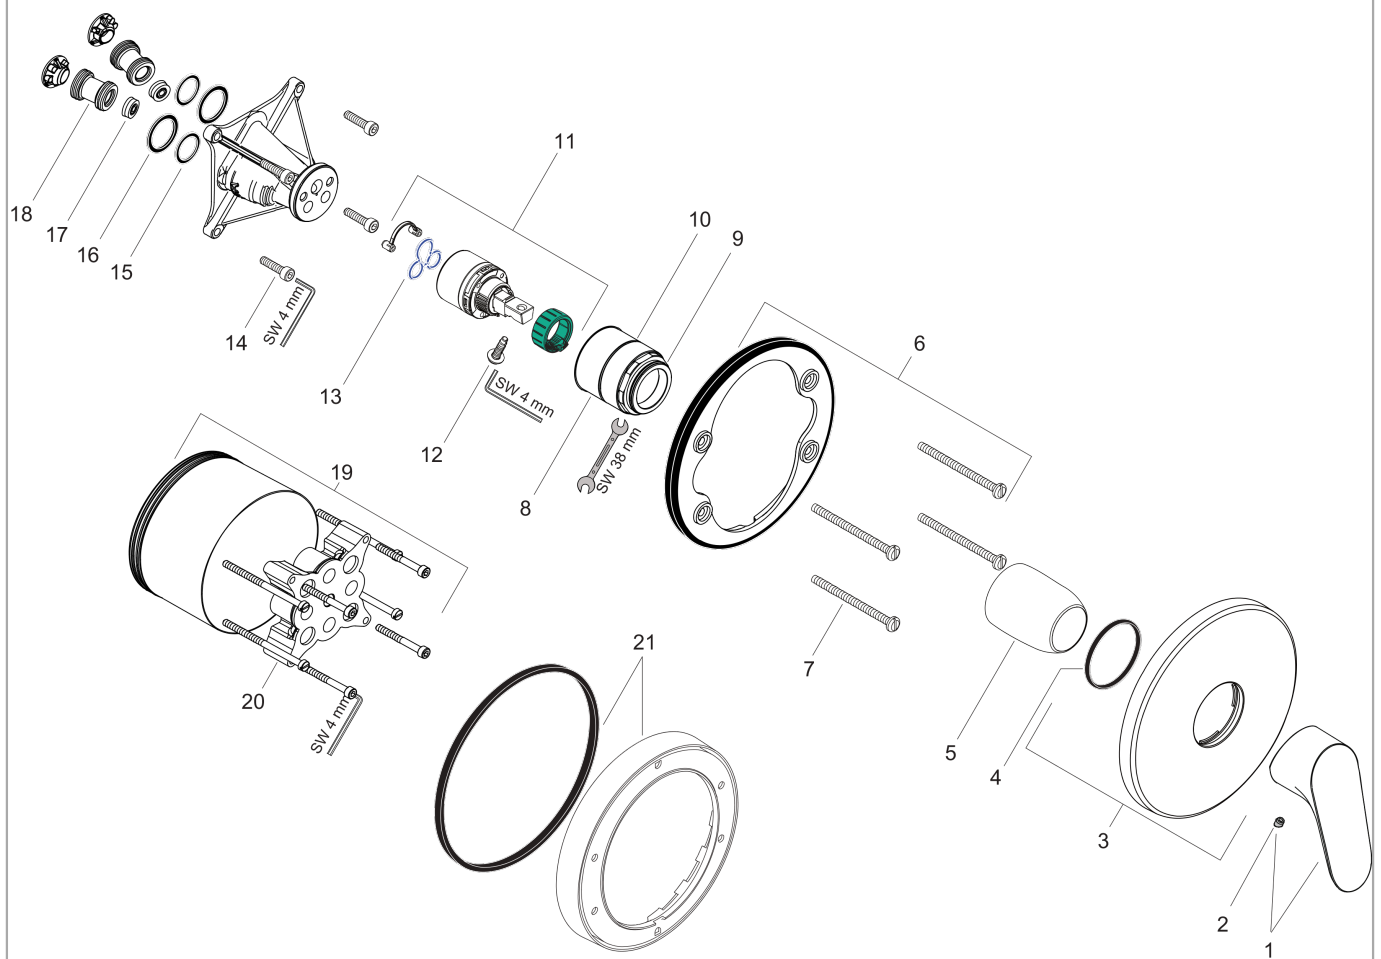

Vernis Blend
ééngreeps douchekraan inbouw douchemengkraan
 Oppervlak: **chrom** Artikelnummer: **71667000**

Beschrijving

- 1 functie
- maximale doorstroomhoeveelheid bij 3 bar: 29,3 l/min
- keramisch kardoes
- temperatuurbegrenzing instelbaar
- minimale bedrijfsdruk: 1 bar
- maximale bedrijfsdruk: 10 bar
- aansluiting: inbouwdeel

Artikeldetails

Vrijblijvende advies verkoopprijs excl. BTW	99,15 €
Vrijblijvende advies verkoopprijs incl. BTW	119,97 €

Productfoto

Maattekening

Doorstroomdiagram

Vernis Blend
ééngreeps douchekraan inbouw douchemengkraan
 Oppervlak: **chrom** Artikelnummer: **71667000**

Explosietekening

Bouwjaar: >06/22

Vernis Blend
ééngreeps douchekraan inbouw douchemengkraan
 Oppervlak: **chrom** Artikelnummer: **71667000**

Reserveonderdelenlijst

Bouwjaar: >06/22

Regel	Beschrijving	Artikelnummer	Prijs incl. BTW	VE
1	greep	93715000	35,82 €	1
2	greepstop	96338000	2,90 €	1
3	rozet Ø 150 mm	98792000	55,90 €	1
4	O-ring 43x3	98418000	2,90 €	1
5	huls	98790000	27,95 €	1
6	rozetdrager	98793000	35,82 €	1
7	drager-schroef-set	96454000	8,11 €	1
8	moer	98796000	35,82 €	1
9	O-ring 30x1,5	98433000	2,90 €	1
10	O-ring 39x1,5	98400000	2,90 €	1
11	kardoes compl.	92730000	55,90 €	1
12	borgschroef	95140000	4,96 €	1
13	dichting	95008000	8,11 €	1
14	schroef-set	96525000	8,11 €	1
15	O-ring 16x2	98133000	2,90 €	1
16	O-Ring 22x2	98185000	2,90 €	1
17	doorstroombegrenzer (22 l/min)	95884000	11,13 €	1
18	slagdemper	96429000	4,96 €	1
19	verlengset 25 mm	13595000	-	1
20	drager-schroef-set	97747000	2,90 €	1
21	verlengset 22 mm (Ø 150 mm)	13597000	-	1
a	Basisset	01800180	-	1