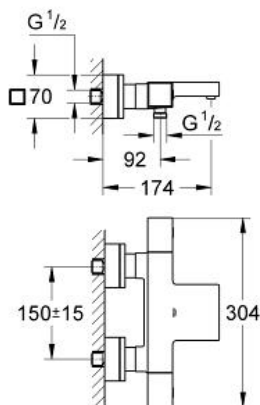

GROHE

Product Description: Thermostatische badmengkraan

Standard Specification:

wandmontage

GROHE StarLight schitterende chroomafwerking

GROHE SafeStop: instelknop met veiligheidsblokkering bij 38°C

GROHE SafeStop Plus (optioneel te plaatsen): tweede temperatuurbegrenzer op 43°C