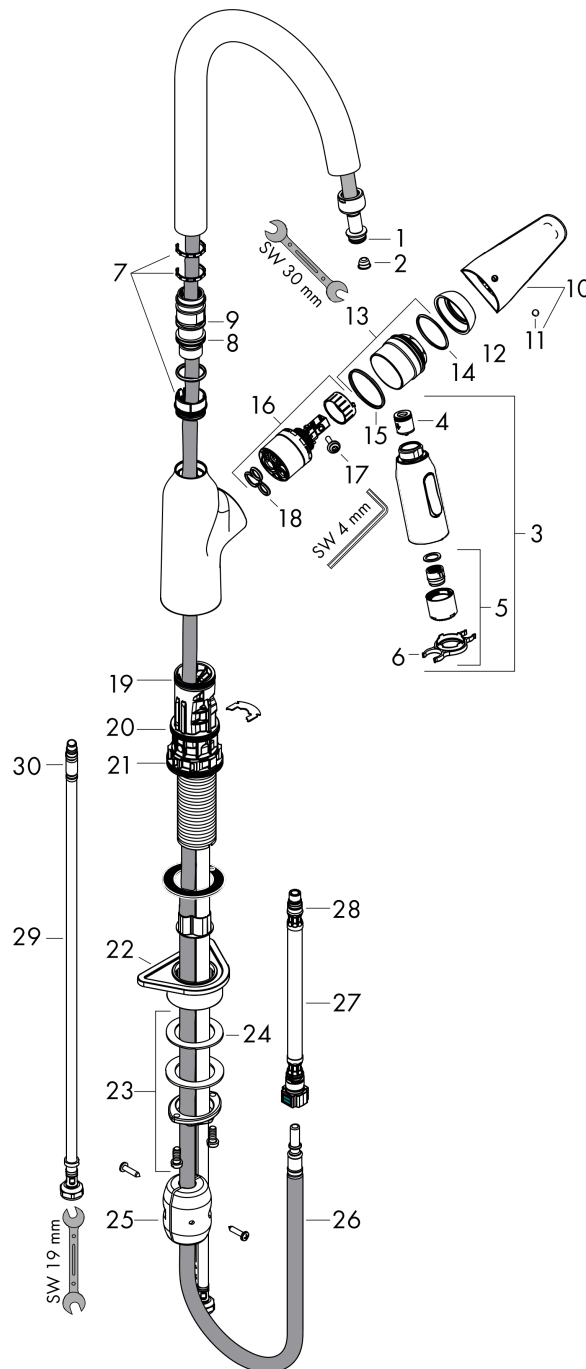

Focus M42

ééngreeps keukenmengkraan 180 met uittrekbare vuistdouche, 2 straalsoorten

Oppervlakte finish: rvs look Artikelnummer: 71801800

Explosietekening

Bouwjaar: >10/18

Focus M42**ééngreeps keukenmengkraan 180 met uittrekbare vuistdouche, 2 straalsoorten**Oppervlakte finish: **rvs look** Artikelnummer: **71801800****Reserveonderdelenlijst**

Bouwjaar: >10/18

Regel	Beschrijving	Artikelnummer	Prijs incl. BTW	VE
1	O-ring 11x2	98127000	-	1
2	zeef	97735000	-	1
3	vuistdouche	93343800	-	1
4	terugslagklepset DW 15	94074000	-	1
5	straalschijf	93342000	-	1
6	servicesleutel	95910000	-	1
7	stelringset	93428000	-	1
8	O-ring 22x1,5	98173000	-	1
9	O-ring 21x2,5	98211000	-	1
10	greep	93344800	-	1
11	greepstop	96338000	-	1
12	afdekkap	97406800	-	1
13	moer	93346000	-	1
14	O-Ring 32x2	98193000	-	1
15	O-ring 36x2	98156000	-	1
16	kardoes compl.	92730000	-	1
17	borgschroef	95140000	-	1
18	dichting	95008000	-	1
19	O-ring 30x1,5	98433000	-	1
20	O-ring 38x2	98396000	-	1
21	O-ring 44x2,5	98162000	-	1
22	bevestigingsmateriaal	97523000	-	1
23	schachtbevestigingsset compl. (speciaal)	93253000	-	1
24	stelring	97548000	-	1
25	gewicht	92500000	-	1
26	slang 1,50 m	95507000	-	1
27	aansluitslang 600 mm M10x1	95561000	-	1
28	O-ring 8x1,5	98423000	-	1
29	aansluitslang 600 mm M8x0,75 G3/8	96556000	-	1
30	O-ring 6,6x1,6	93019000	-	1