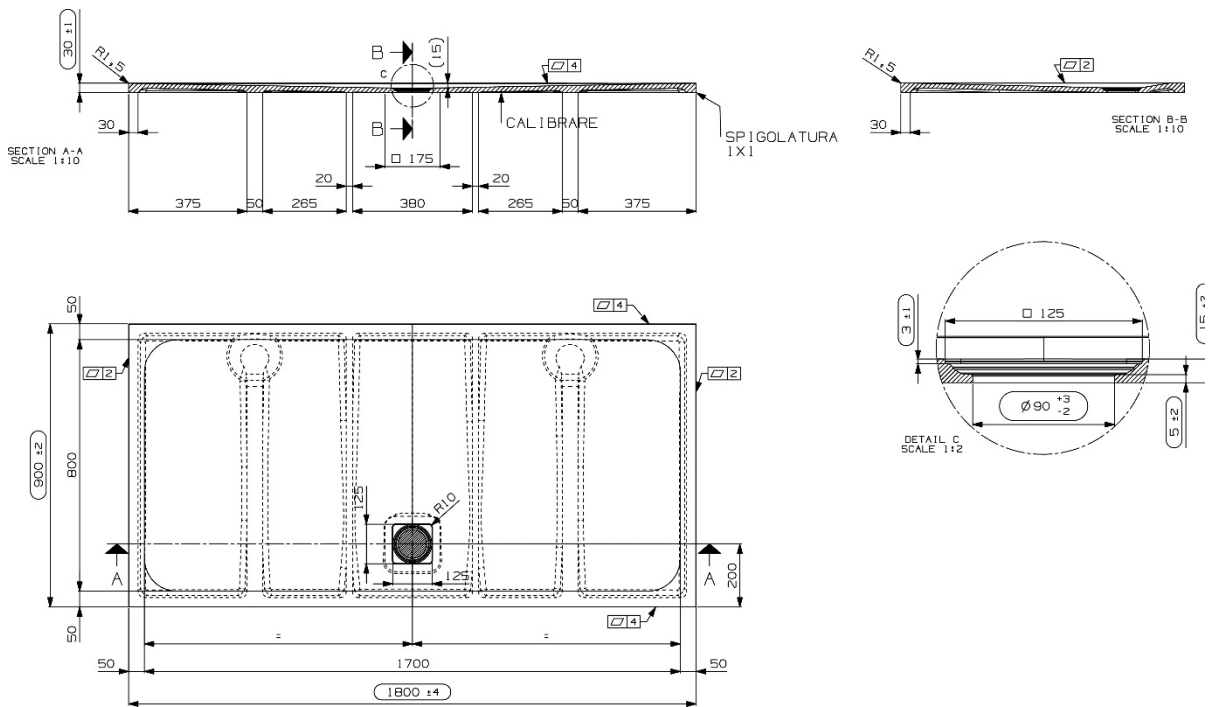

TAURUS – DOUCHEBAK – 180X90

SKU 122224

TAURUS – DOUCHEBAK – 180X90

SKU 122224

<u>Type douchebak</u>	Rechthoekig
<u>Breedte</u>	1800 mm
<u>Diepte</u>	900 mm
<u>Hoogte</u>	30 mm
<u>Materiaal</u>	Mineraalcomposiet
<u>Kleur</u>	Wit – gelcoat - steenstructuur
<u>Potenstel</u>	Niet inbegrepen
<u>Antislip</u>	Neen
<u>Afdekplaatje</u>	Inbegrepen
<u>Afvoer</u>	Niet inbegrepen
<u>Ø afvoer</u>	D 90 mm
<u>Netto gewicht</u>	57.5 kg
<u>Garantie</u>	5 jaar