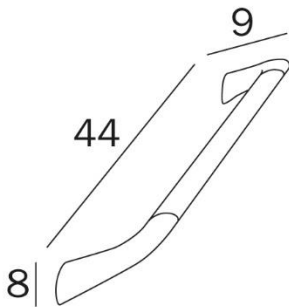

**SCURA – BARRE D’APPUI – MONTAGE MURAL**

**SKU 215739**

**DIMENSIONS:**      Longueur:    440 mm  
                                 Largeur:        80 mm  
                                 Profondeur:  90 mm

<b>Matériel</b>	<b>Laiton</b>
<b>Couleur</b>	<b>Noir et chrome</b>
<b>Fixation</b>	<b>Murale</b>
<b>Caractéristiques</b>	<b>Set de fixation inclus</b>