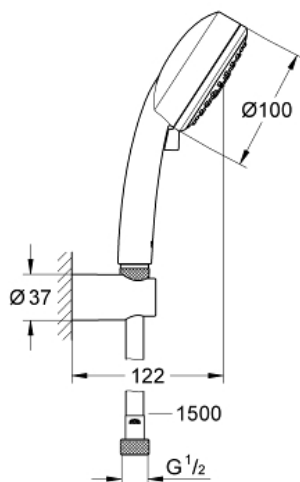

Descriptif Produit:

TEMPESTA COSMOPOLITAN 100

Set de bain, 3 jets

Spécifications Produit:

constitué de :

Douchette (27 574)

Garniture de douche murale non ajustable (27 594)

- flexible de douche 1500 mm (28 151)

Inner WaterGuide longévité maximale

Finition:

□ 27588002 chromé