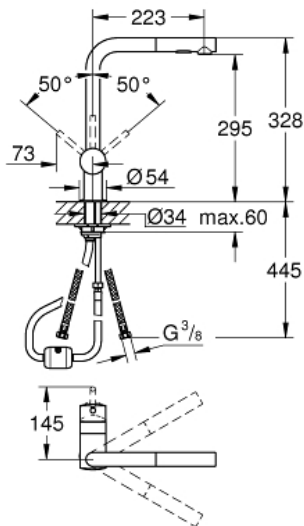

MINTA Mitigeur évier

Référence : 30274000

GROHE nv - sa | Diependaalweg 4a | 3020 Winksele
Tel: +32 (0) 16 23 06 60 | Fax: +32 (0) 16 23 90 70
Mail: info.be@grohe.com

Pure Freude
an Wasser

GROHE

Descriptif Produit:

MINTA
Mitigeur évier

Spécifications Produit:

bec L
monotrou
GROHE StarLight: chrome éclatant et durable
GROHE SilkMove: cartouche en céramique 46 mm
limiteur
douchette extractible, 2 jets: mousseur/ jet pluie
SpeedClean
inverseur : jet laminaire / jet douche **SpeedClean**
inversion automatique du jet douche au jet laminaire
limiteur de débit ajustable
bec mobile
zone de rotation: 360°
clapet anti-retour intégré
clapet anti-retour
flexible(s) de raccordement souple(s)
GROHE QuickFix système de montage rapide

Finition:

□ 30274000 chromé