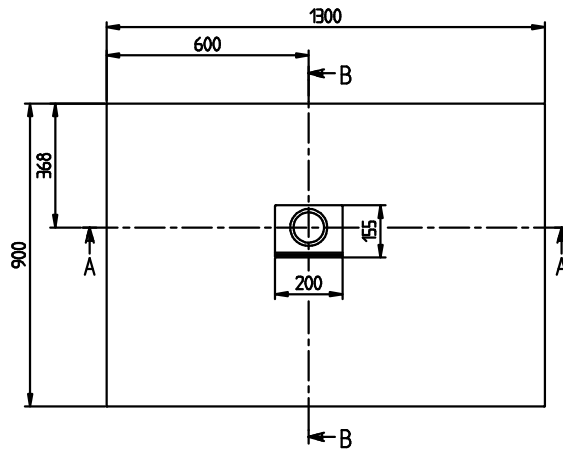

TECHNISCHE TEKENINGEN

UDQ1390SQI2LV

SQUARO INFINITY 1300x900 UDQ1390SQI2L V02 / 14-05-2020		B-B