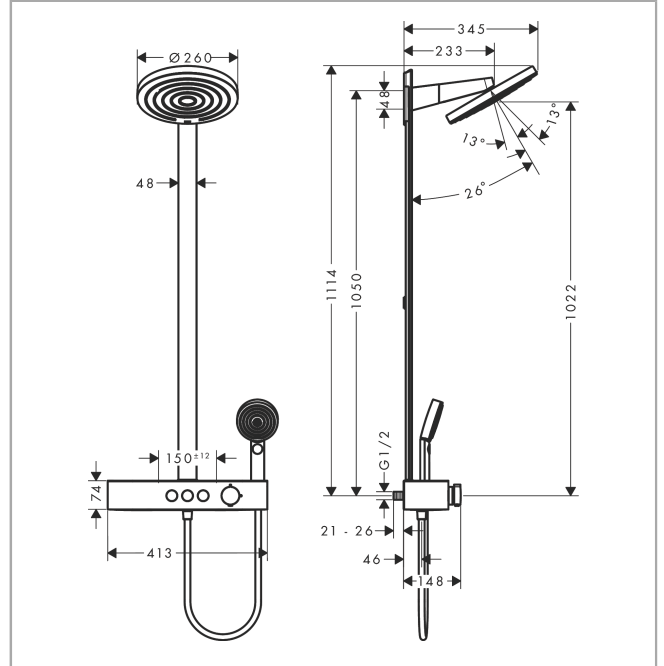

**Pulsify S****Showerpipe 2jet EcoSmart met ShowerTablet Select 400**Oppervlakte finish: **Brushed Bronze** Artikelnummer: **24241140****Beschrijving**

- bestaat uit: Hoofddouche, handdouche, douchethermostaat, glijstang, Doucheslang
- Hoofddouche Pulsify 260 2jet
- afmeting hoofddouche: 260 mm
- straalsoort hoofddouche: PowderRain, Intense PowderRain
- oppervlak straalplaat: grafiet
- Snelle afvoer laat de hoofddouche leeglopen wanneer deze 10° of meer gekanteld is.
- afneembare douchekop
- planchet gemaakt van kunststof
- planchet grafiet
- straalsoort handdouche: PowderRain, IntenseRain, massagestraal
- doorstroomhoeveelheid van handdouche bij 3 bar: 7,5 l/min
- maximale doorstroomhoeveelheid bij 3 bar: 7,5 l/min
- minimale bedrijfsdruk: 1,7 bar
- maximale bedrijfsdruk: 10 bar
- kogelgewricht: hoofddouche 13-39° kantelbaar
- hoogte van buis kan worden verkort
- stangbreedte: 48 mm
- lengte douchearm hoofddouche: 233 mm
- CoolContact thermostaat: Zorgt dat de buitenkant niet warm wordt, waardoor douchen nog veiliger wordt
- thermostaat ShowerTablet Select 400
- gelijktijdig gebruik van 3 functies
- hartafstand 150 ± 12 mm
- intrinsiek veilig tegen terugstroming
- Thermostaat wordt geleverd met knoppen handdouche, PowderRain, Intense PowderRain
- 2 functies
- EU taxonomie: max. 8l/min

**Artikeldetails**

Vrijblijvende advies  
verkoopprijs excl. BTW 1.384,70 €

Vrijblijvende advies  
verkoopprijs incl. BTW 1.675,49 €

**Technologie****Designprijzen**

reddot winner 2021

**Pulsify S**  
**Showerpipe 2jet EcoSmart met ShowetTablet Select 400**  
 Oppervlakte finish: **Brushed Bronze**    Artikelnummer: **24241140**

## Maattekening