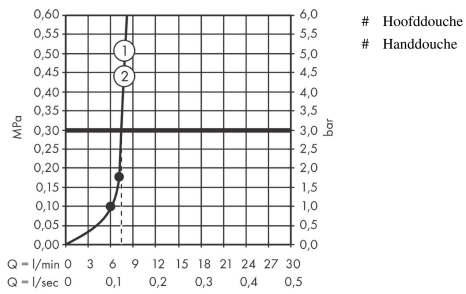

Doorstroombiagram