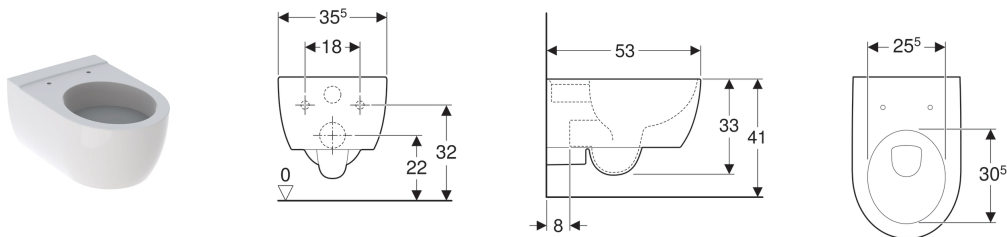

Geberit iCon hang-wc diepspoeler, gesloten vorm

Gebruiksdoelen

- Voor drukspoeler

Eigenschappen

- Gesloten vorm

Technische gegevens

Materiaal | Sanitair keramiek

Leveringsomvang

- Bevestigingsmateriaal

Extra te bestellen

- Wc-zitting

Art. nr.	Oppervlak / kleur	B	H	T
204000000	Wit	35.5 cm	33 cm	53 cm
204000600	KeraTect / Wit	35.5 cm	33 cm	53 cm

Toebehoren

- Geberit aansluitset voor hang-wc, lengte 30 cm

- Voor de montage is afhankelijk van de inbouwsituatie een Geberit aansluitset voor wand-wc, lengte 30 cm noodzakelijk