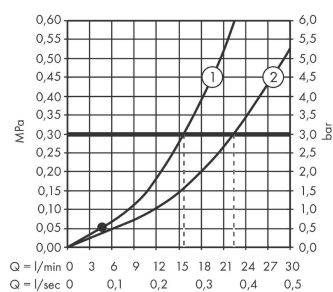

Doorstroomdiagram

- ① Shower outlet with 1B-resistance
- ② Uitlaat bad