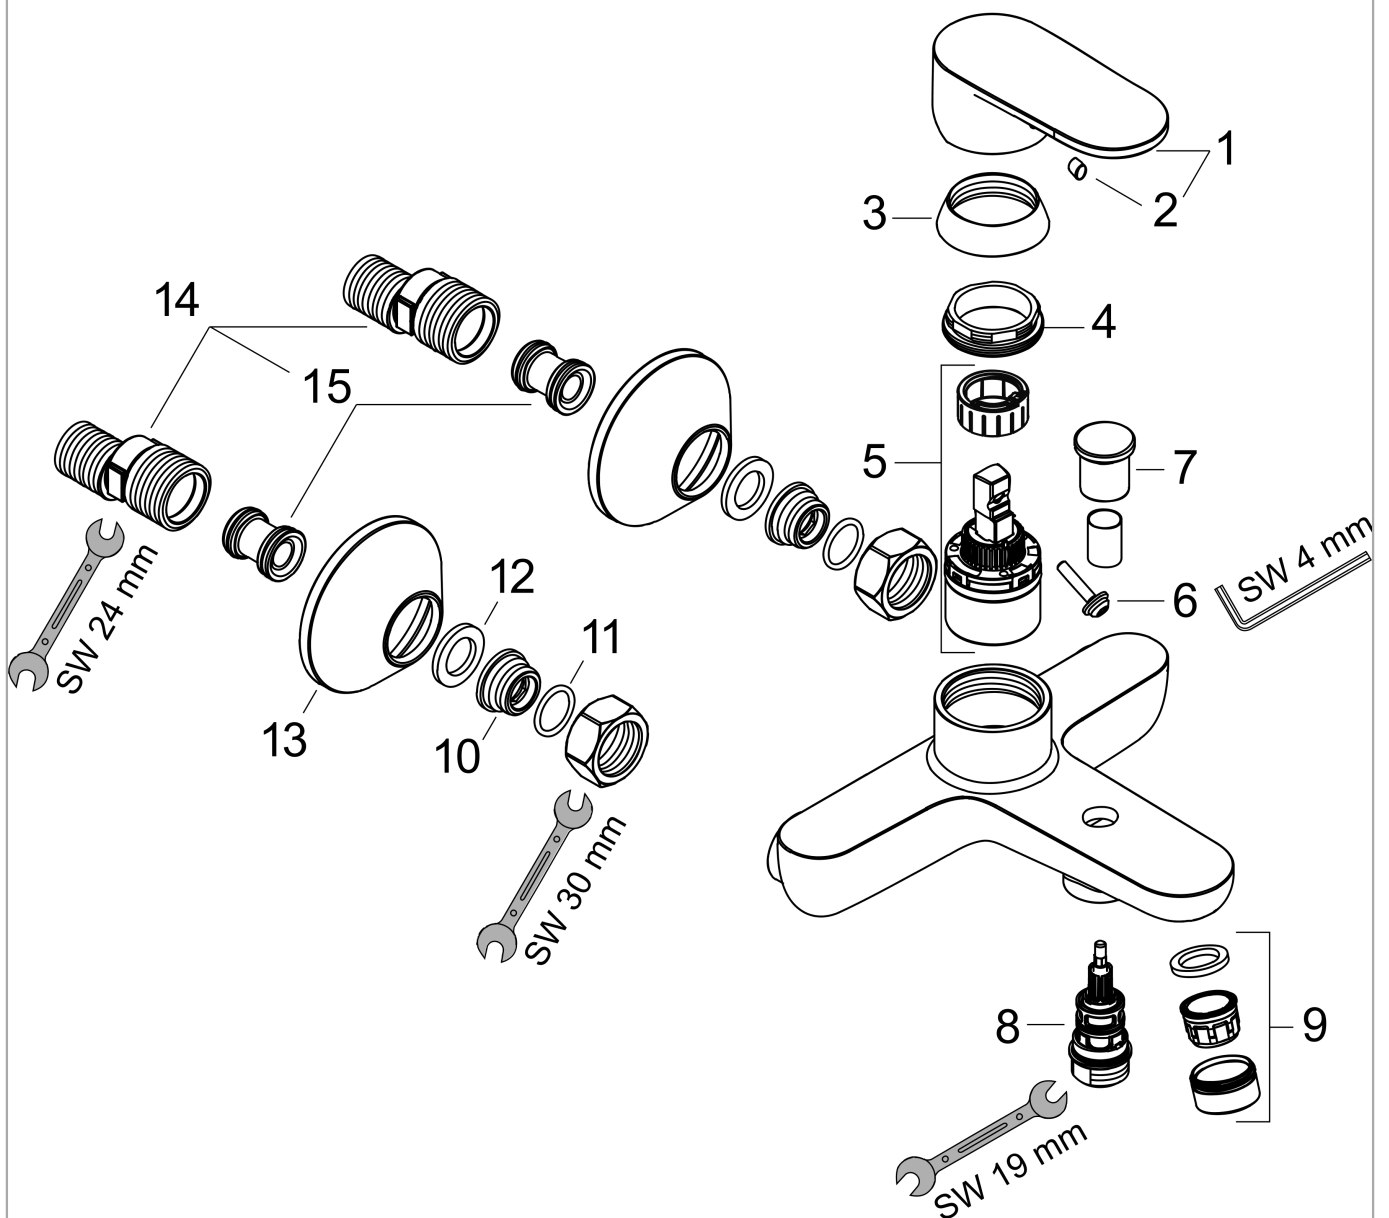

Vernis Blend

ééngreeps badmengkraan opbouw

Oppervlakte finish: **chrom** Artikelnummer: **71440000**

Explosietekening

Bouwjaar: >01/21

Vernis Blend

ééngreeps badmengkraan opbouw

Oppervlakte finish: **chrom** Artikelnummer: **71440000**

Reserveonderdelenlijst

Bouwjaar: >01/21

Regel	Beschrijving	Artikelnummer	Prijs incl. BTW	VE
1	greep	93715000	-	1
2	greepstop	96338000	-	1
3	afdekkap	93716000	-	1
4	moer	93717000	-	1
5	kardoes compl.	92730000	-	1
6	borgschroef	95140000	-	1
7	trekknop	93766000	-	1
8	omstelling	97978000	-	1
9	perlator M24x1 (38 l/min)	92513000	-	1
10	aansluiting G½	93767000	-	1
11	O-ring 16x2	98133000	-	1
12	zeefdichting	96922000	-	1
13	rozet Ø 70 mm	93718000	-	1
14	S-koppelingenset (±12 mm)	94140000	-	1
15	slagdemper	96429000	-	1