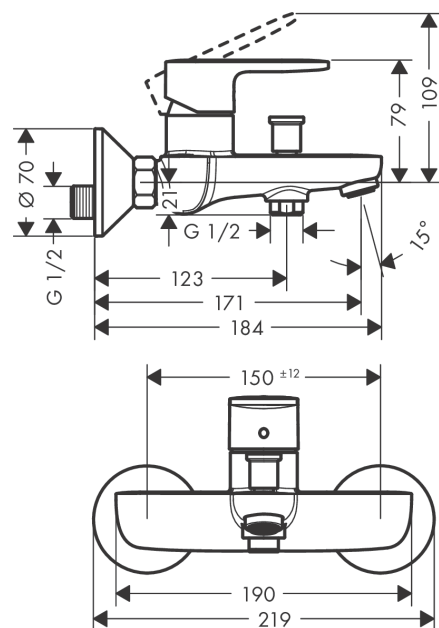

#### Beschrijving

- voorsprong uitloop 171 mm
- hartafstand 150 ± 12 mm
- straalsoort mengkraan: normale straal
- maximale doorstroomhoeveelheid bij 3 bar: 22,5 l/min
- keramisch kardoes
- temperatuurbegrenzing instelbaar
- omstelling met automatische reset
- incl. s-koppelingen en rozetten
- wandmontage
- Kiwa K6161\_Mechanical Mixers EN817
- EPD Shower and Bath Faucets

#### Maattekening