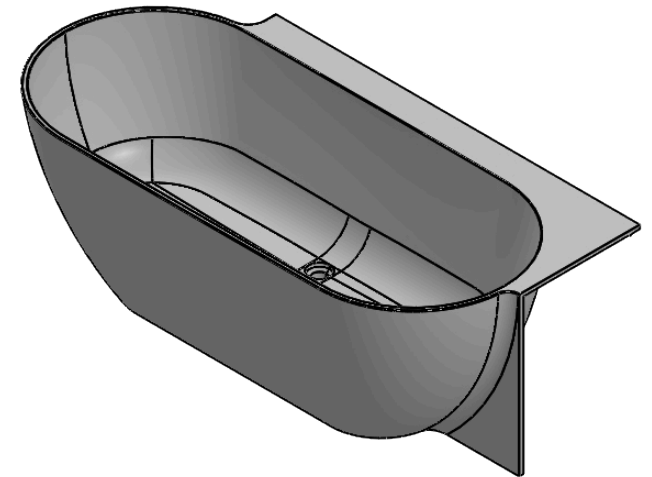

ARCQUA

Model: Havana Havana Back to Wall ligbad hoek rechts

Size: 170x80 cm

Cutout / Uitsparing
Ausparung / la Pause / una Pausa
Not necessary / Niet nodig /
Nicht nötig / n'est pas nécessaire /
non è necessaria