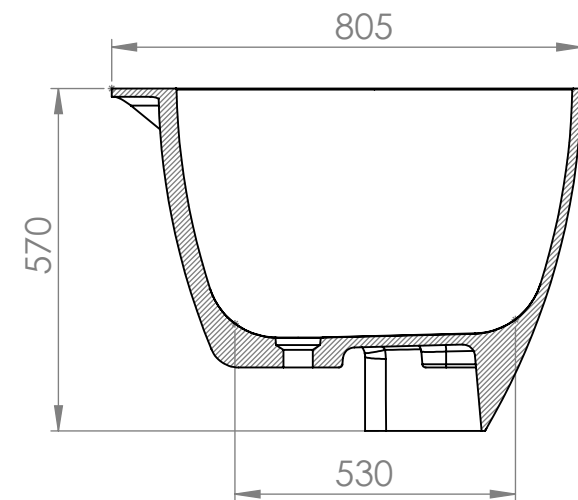

ARCQUA

Model: Havana Havana Back to Wall ligbad hoek rechts

Size: 170x80 cm

Cutout / Uitsparing
Ausparung / la Pause / una Pausa
Not necessary / Niet nodig /
Nicht nötig / n'est pas nécessaire /
non è necessaria