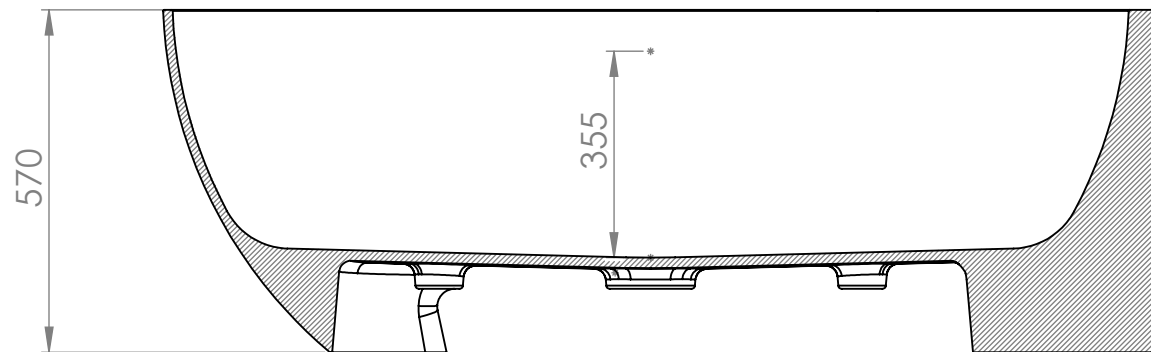

ARCQUA

Model: Havana Havana Back to Wall ligbad hoek rechts

Size: 170x80 cm

Cutout / Uitsparing
Ausparung / la Pause / una Pausa
Not necessary / Niet nodig /
Nicht nötig / n'est pas nécessaire /
non è necessaria