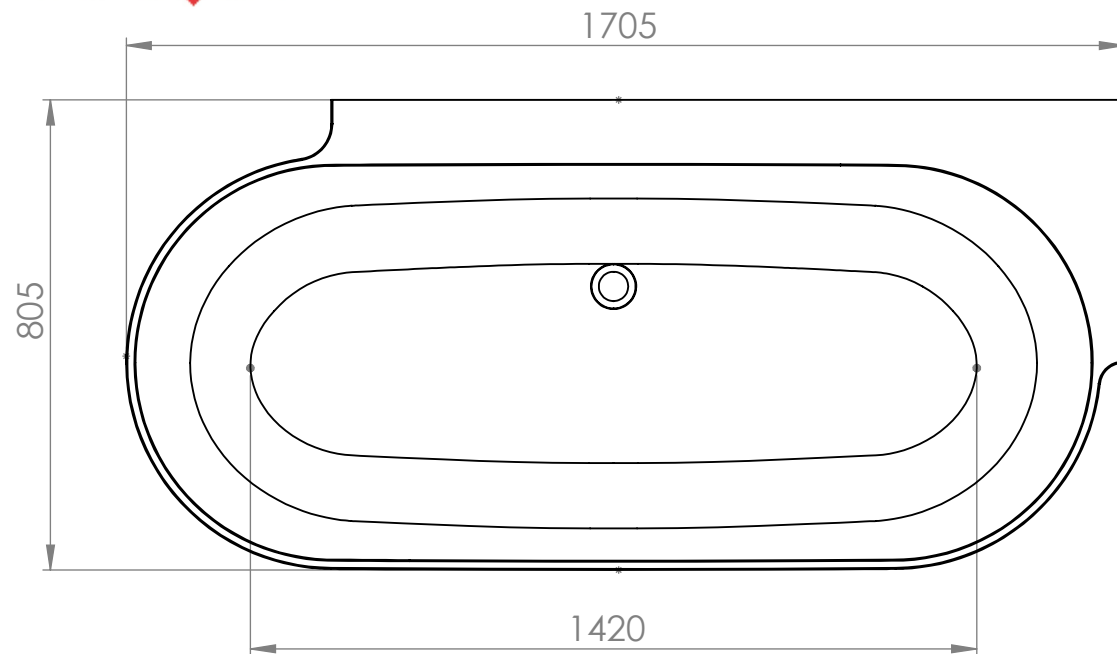

ARCQUA

Model: Havana Havana Back to Wall ligbad hoek rechts

Size: 170x80 cm

Cutout / Uitsparing
Ausparung / la Pause / una Pausa
Not necessary / Niet nodig /
Nicht nötig / n'est pas nécessaire /
non è necessaria