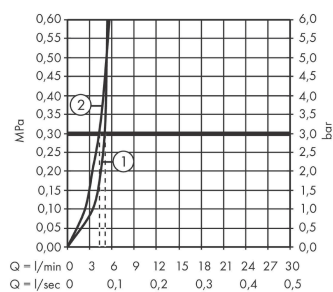

Maattekening

Doorstroomdiagram

Talis M54**ééngreeps keukenmengkraan 210 met uittrekbare vuistdouche, 2 straalsoorten**Oppervlakte finish: **mat zwart** Artikelnummer: **72842670****Reserveonderdelenlijst**