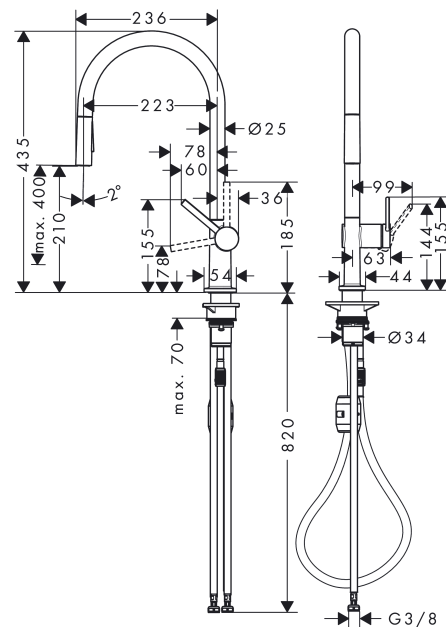

Talis M54

ééngreeps keukenmengkraan 210 met uittrekbare vuistdouche, 2 straalsoorten

Oppervlakte finish: mat zwart Artikelnummer: 72842670

Beschrijving

- draaibereik instelbaar in 4 standen: 60°, 110°, 150° or 360°
- laminaire straal, douchestraal
- douchestraal is vast te zetten, wisseling van straal door één druk op de knop en straal wordt uitgezet door het sluiten van de greep.
- maximale doorstroomhoeveelheid bij 3 bar: 5 l/min
- keramisch kardoes
- eenvoudige montage dankzij de G 3/8 flexibele aansluitslangen
- Uittrek lengte tot 50 cm
- boren van een kraangat Ø 35 vereist
- EU taxonomie: max 6l/min - substantiële bijdrage (SC) mogelijk

Maattekening

Doorstroomdiagram

Talis M54**ééngreeps keukenmengkraan 210 met uittrekbare vuistdouche, 2 straalsoorten**Oppervlakte finish: **mat zwart** Artikelnummer: **72842670****Reserveonderdelenlijst**

Bouwjaar: >04/20

Regel	Beschrijving	Artikelnummer	Prijs incl. BTW	VE
1	uitloop compl.	93739670	-	1
2	O-ring 8x2	98112000	-	1
3	vuistdouche	93742670	-	1
4	zeef	98516000	-	1
5	terugslagklep DW 10	96456000	-	1
6	straalschijf	93743000	-	1
7	servicesleutel	95910000	-	1
8	aanslagringset (60° / 110° / 150°)	94911000	-	1
9	stelringset	98365000	-	1
10	O-ring 19x2	98426000	-	1
11	O-ring 20x1,5	98197000	-	1
12	greep	93736670	-	1
13	inbusschroef M5x5	98446000	-	1
14	greepstop	93735610	-	1
15	afdekkap	93737670	-	1
16	moer	93738000	-	1
17	O-ring 25x1,5	98146000	-	1
18	O-ring 30x1,5	98433000	-	1
19	O-ring 29x2	98391000	-	1
20	kardoes compl.	93740000	-	1
21	O-ring 35x3	98052000	-	1
22	bevestigingsmateriaal	97523000	-	1
23	schachtbevestigingsset compl. (Ø 34)	95049000	-	1
24	stelring	97548000	-	1
25	gewicht	92500000	-	1
26	slang	93745000	-	1
27	slang	93744000	-	1
28	O-ring 7x1,5	98422000	-	1
29	aansluitslang 900 mm M8x0,75 G3/8	93746000	-	1
30	O-ring 6,6x1,6	93019000	-	1
a	adapterset	93395000	-	1