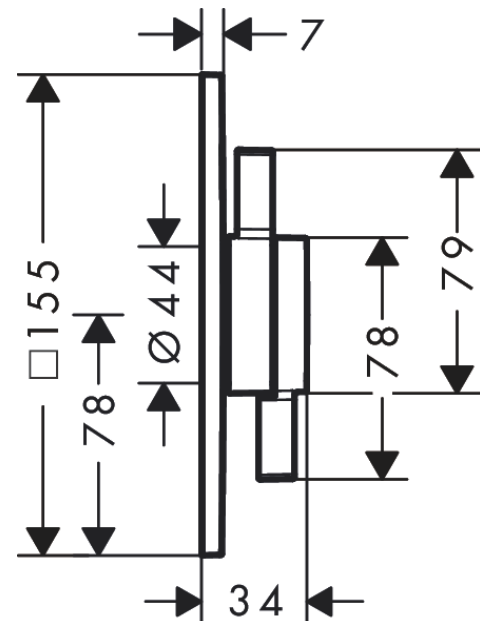

DuoTurn E

kraan inbouw voor 2 functies

Oppervlakte finish: **chrom** Artikelnummer: **75417000**

Beschrijving

- 2 functies
- volumecontrole en omstelling voor 2 functies
- maximale doorstroomhoeveelheid bij 3 bar: 29,5 l/min
- doorstroomhoeveelheid bovenste uitlaat: 29,5 l/min
- waterdoorstroom onderuitgang: 29,5 l/min
- keramisch kardoos voor temperatuurregeling, stop- en omstelkraan
- vlak rozet voor meer ruimte in de douche
- eenvoudige installatie dankzij voorgemonteerd functieblok
- grepen altijd op dezelfde hoogte ongeacht de installatiediepte van het inbouwdeel
- rozet kan worden uitgelijnd met +/- 3°
- materiaal rozet: kunststof
- materiaal grepen: Metaal
- minimale bedrijfsdruk: 1 bar
- maximale bedrijfsdruk: 10 bar
- mengkraan wordt geleverd met knoppen Rain klein, Rain groot, handdouche, Waterval, bad

Artikeldetails

Vrijblijvende advies
verkoopprijs excl. BTW 246,00 €

Vrijblijvende advies
verkoopprijs incl. BTW 297,66 €

Technologie

Designprijzen

Productfoto

Maattekening

DuoTurn E

kraan inbouw voor 2 functies

Oppervlakte finish: **chrom** Artikelnummer: **75417000**

Doorstroomdiagram