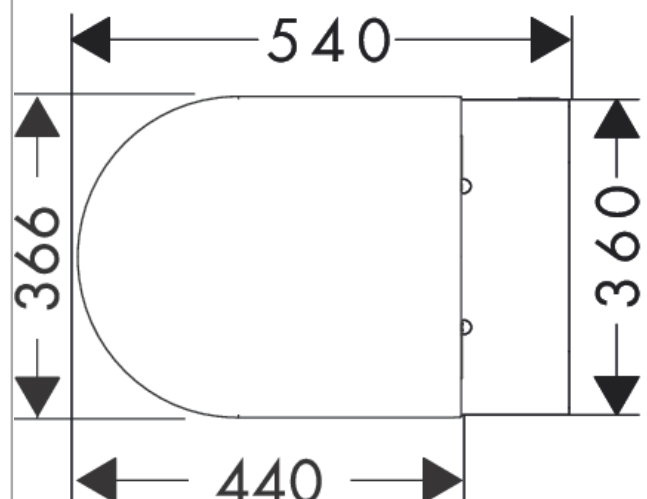

### Maattekening

**EluPura S****Toilet wandmontage 540 zonder spoelrand AquaHelix Flush met toiletzitting en SoftClose deksel met QuickRelease, slim, SmartClean**

Oppervlakte finish: wit Artikelnummer: 61115450