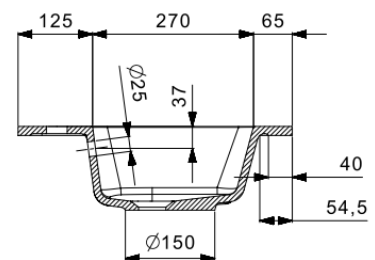

COR – TABLETTE INTEGRÉE – 80X46

SKU 933817

DIMENSIONS:
Longueur: 805 mm
Profondeur : 460 mm
Hoogte: 14 mm

Type lavabo	Tablette – 1 lavabo
Matière	Marbre composite
Couleur	Blanc brillant
Montage	Tablette
Avec trou robinet	Oui
Avec trop-plein	Oui