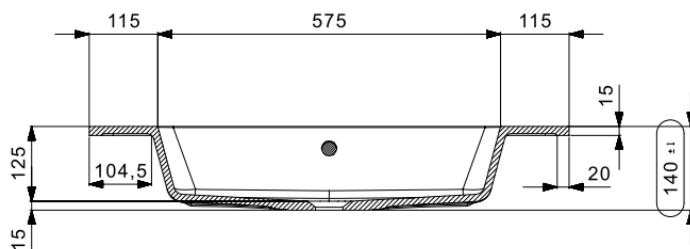

COR – TABLETTE INTEGRÉE – 80X46

SKU 933817

DIMENSIONS:
Longueur: 805 mm
Profondeur : 460 mm
Hoogte: 14 mm

Type lavabo	Tablette – 1 lavabo
Matière	Marbre composite
Couleur	Blanc brillant
Montage	Tablette
Avec trou robinet	Oui
Avec trop-plein	Oui