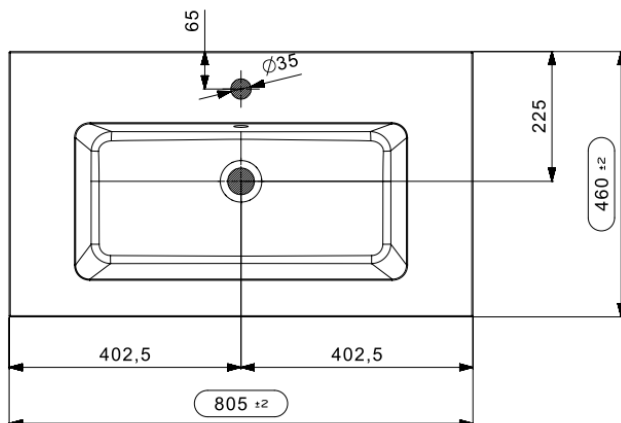

COR – TABLETTE INTEGRÉE – 80X46

SKU 933817

DIMENSIONS:
Longueur: 805 mm
Profondeur : 460 mm
Hoogte: 14 mm

Type lavabo	Tablette – 1 lavabo
Matière	Marbre composite
Couleur	Blanc brillant
Montage	Tablette
Avec trou robinet	Oui
Avec trop-plein	Oui