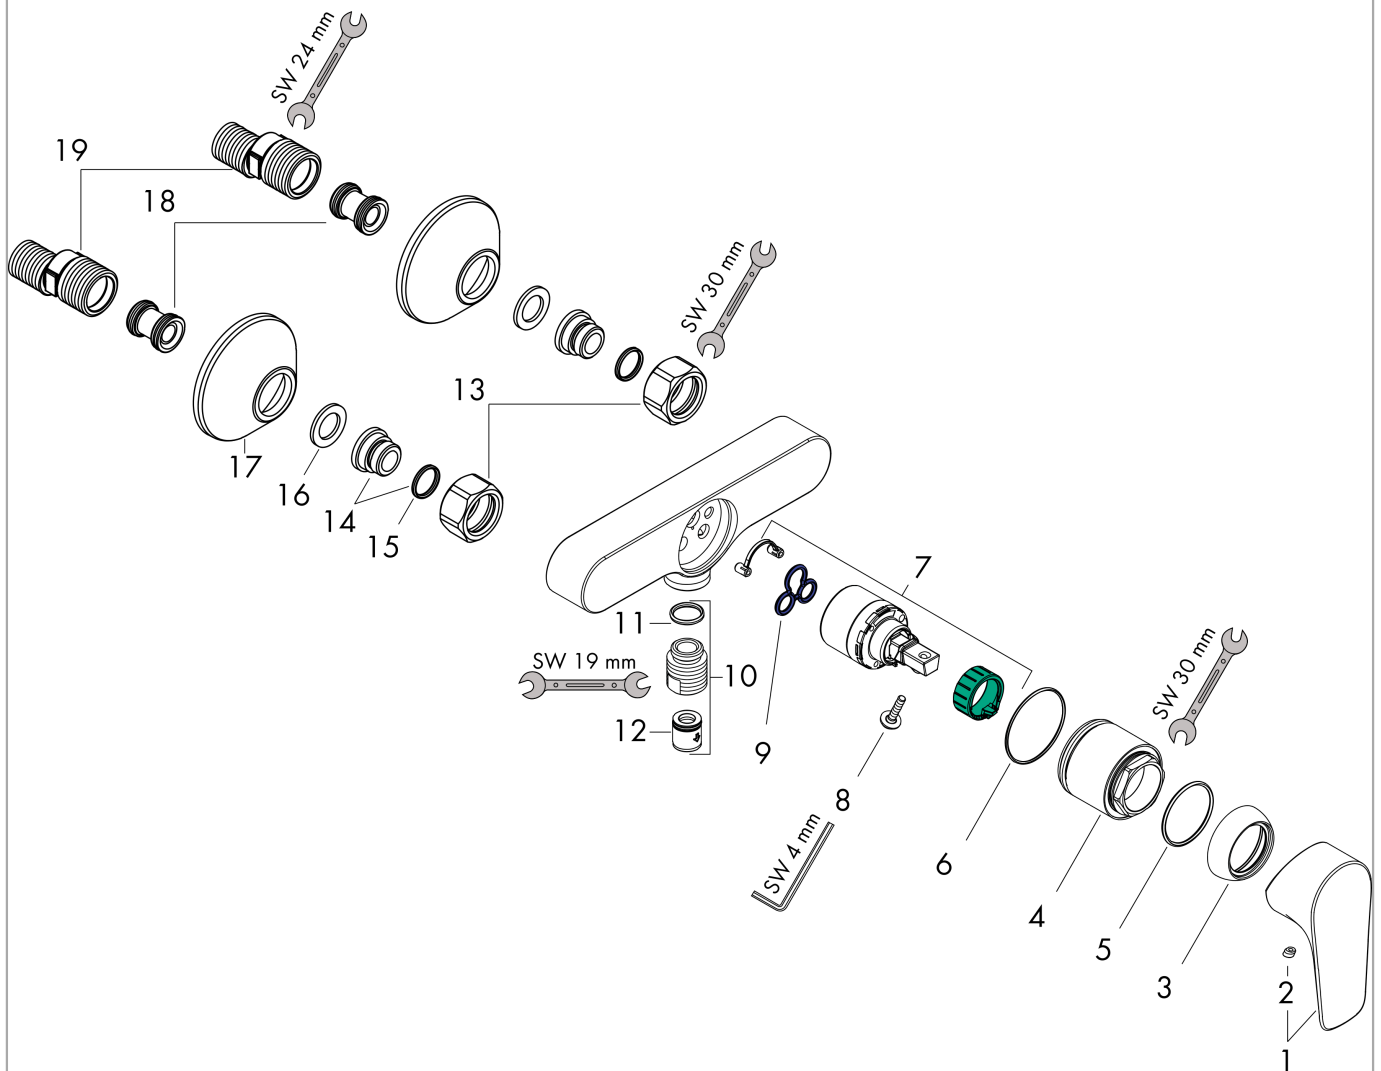

Talis E

ééngreeps douchemengkraan opbouw

Oppervlakte finish: **mat wit** Artikelnummer: **71760700**

Beschrijving

- 1 functie
- installatie met hartafstand 150 ± 12 mm
- maximale doorstroomhoeveelheid bij 3 bar: 22 l/min
- keramisch kardoos
- temperatuurbegrenzing instelbaar
- terugslagklep
- G ½ slangaansluiting (universeel)

ééngreeps douchemengkraan opbouw

Oppervlakte finish: mat wit Artikelnummer: 71760700

Explosietekening

Bouwjaar: >11/19

Talis E**ééngreeps douchemengkraan opbouw**Oppervlakte finish: **mat wit** Artikelnummer: **71760700****Reserveonderdelenlijst**

Bouwjaar: >11/19

Regel	Beschrijving	Artikelnummer	Prijs incl. BTW	VE
1	greep	92666700	-	1
2	greepstop	96338000	-	1
3	afdekkap	97406700	-	1
4	moer	97977700	-	1
5	O-Ring 32x2	98193000	-	1
6	O-ring 33x1,5	98164000	-	1
7	kardoes compl.	92730000	-	1
8	borgschroef	95140000	-	1
9	dichting	95008000	-	1
10	muuraansluitbocht	96044700	-	1
11	O-ring 14x2	98129000	-	1
12	terugslagklepset DW 15	94074000	-	1
13	moeren set	96157700	-	1
14	aansluiting	97220000	-	1
15	O-ring 15x2	98163000	-	1
16	zeefdichting	96922000	-	1
17	rozet Ø 70 mm	94135700	-	1
18	S-koppelingenset (±12 mm)	94140000	-	1
19	slagdemper	96429000	-	1