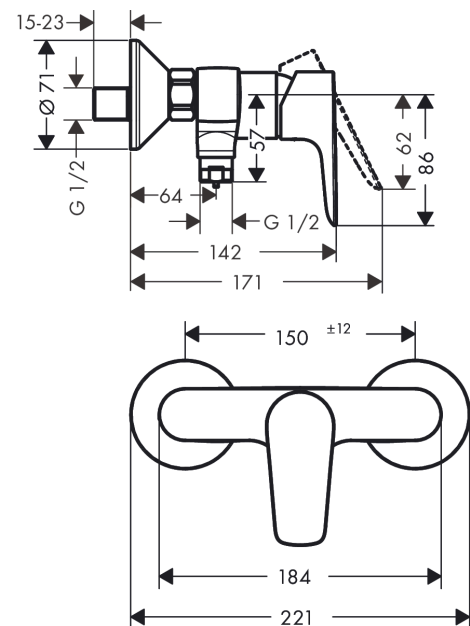

Maattekening