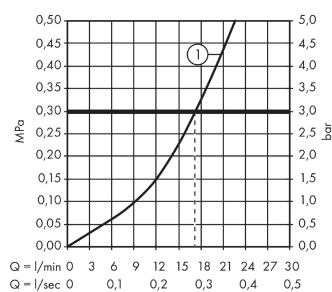

Artikeldetails

Vrijblijvende advies
verkoopprijs excl. BTW 262,00 €

Vrijblijvende advies
verkoopprijs incl. BTW 317,02 €

Designprijzen

Productfoto

Maattekening

Doorstroomdiagram

Talis E