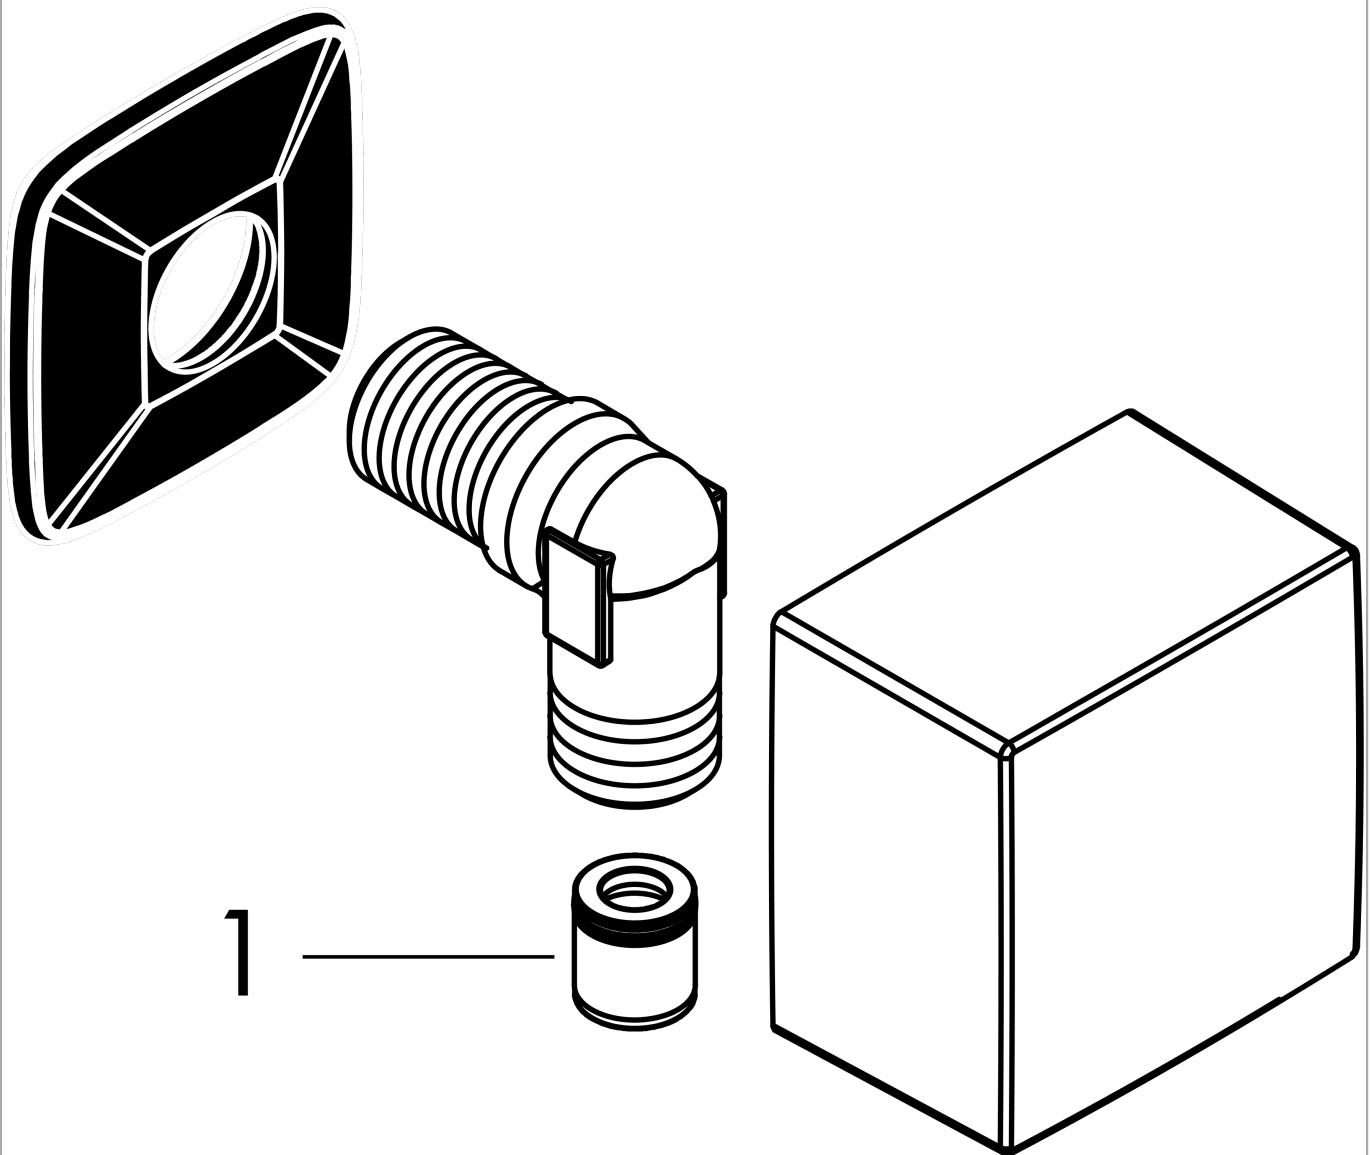

FixFit

muuraansluitbocht Square met terugslagklep

Oppervlak: **Polished Gold Optic** Artikelnummer: **26455990**

Beschrijving

- kunststof muuraansluitbocht
- terugslagklep
- aansluiting: G $\frac{1}{2}$
- materiaal cover: kunststof

FixFit
muuraansluitbocht Square met terugslagklep
 Oppervlak: **Polished Gold Optic** Artikelnummer: **26455990**

Explosietekening

Bouwjaar: >11/16

FixFit

muuraansluitbocht Square met terugslagklep

Oppervlak: **Polished Gold Optic** Artikelnummer: **26455990**