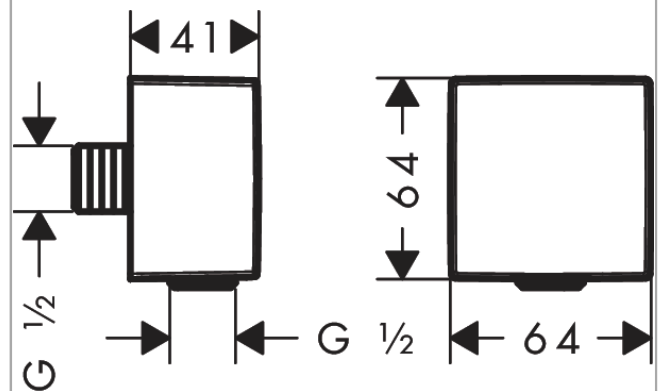

FixFit

muuraansluitbocht Square met terugslagklep

Oppervlak: **Polished Gold Optic** Artikelnummer: **26455990**

Beschrijving

- kunststof muuraansluitbocht
- terugslagklep
- aansluiting: G $\frac{1}{2}$
- materiaal cover: kunststof

FixFit
muuraansluitbocht Square met terugslagklep
 Oppervlak: **Polished Gold Optic** Artikelnummer: **26455990**

Explosietekening

Bouwjaar: >11/16

FixFit

muuraansluitbocht Square met terugslagklep

Oppervlak: **Polished Gold Optic** Artikelnummer: **26455990**