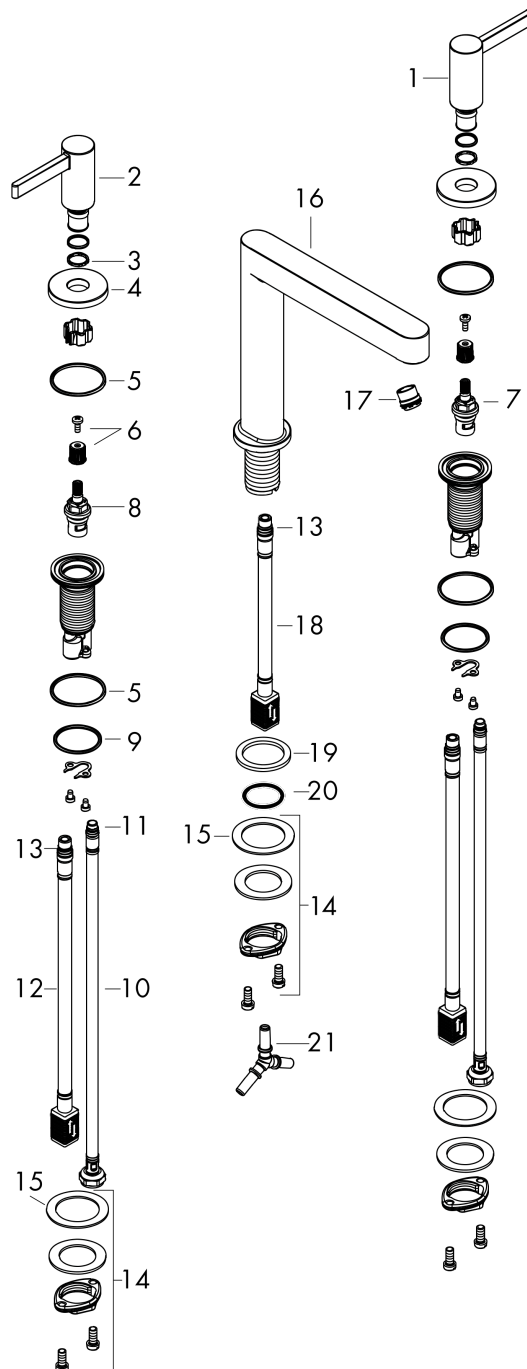

Finoris

3-gats wastafelmengkraan 160 met afvoerplug

Oppervlakte finish: **mat wit** Artikelnummer: **76034700**

Beschrijving

- ComfortZone 160
- voorsprong uitloop 169 mm
- uitloophoogte: 162 mm
- greepvariant: rechte greep
- vaste uitloop
- straalsoort: laminaire straal
- maximale doorstroomhoeveelheid bij 3 bar: 5 l/min
- keramische kranen warm/koud 90°
- incl. PushOpen G 1 ¼ wastegarnituur
- materiaal afvoergarnituur: Metaal
- EU taxonomie: max 6l/min - substantiële bijdrage (SC) mogelijk
- Kiwa K6110_Mechanical Mixers EN200

Doorstroomdiagram

Finoris

3-gats wastafelmengkraan 160 met afvoerplug

Oppervlakte finish: **mat wit** Artikelnummer: **76034700**

Explosietekening

Bouwjaar: >07/21

Finoris**3-gats wastafelmengkraan 160 met afvoerplug**Oppervlakte finish: **mat wit** Artikelnummer: **76034700****Reserveonderdelenlijst**

Bouwjaar: >07/21

Regel	Beschrijving	Artikelnummer	Prijs incl. BTW	VE
1	greep koud	93970700	-	1
2	greep warm	93969700	-	1
3	O-Ring 14x1,5	98201000	-	1
4	rozet voor greep	92956700	-	1
5	O-ring 26x2,5	98216000	-	1
6	greepadapter m. schroef	98932000	-	1
7	bovendeel links sluitend	95366000	-	1
8	bovendeel rechts sluitend	98817000	-	1
9	O-ring 33x2,5	92907000	-	1
10	aansluitslang 450 mm M8x0,75 G3/8	97206000	-	1
11	O-ring 6,6x1,6	93019000	-	1
12	aansluitslang 400 mm M10x1	92914000	-	1
13	O-ring 7x1,5	98422000	-	1
14	schachtbevestigingsset compl. (Ø 28)	92909000	-	1
15	stelring	97548000	-	1
16	uitloop compl.	93972700	-	1
17	straalschijf	93973000	-	1
18	aansluitslang 200 mm M10x1	92913000	-	1
19	vlakdichting	98749000	-	1
20	O-ring 26x4	92191000	-	1
21	slangaansluitbocht	92905000	-	1
a	Afvoerplug Push-Open	50100700	-	1