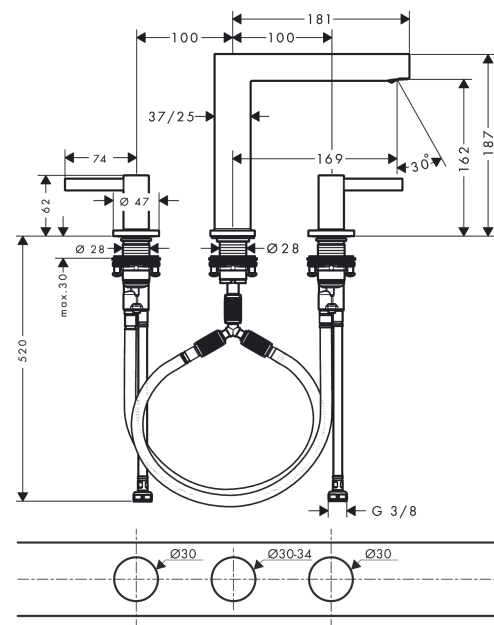

Finoris

3-gats wastafelmengkraan 160 met afvoerplug

Oppervlakte finish: **mat wit** Artikelnummer: **76034700**

Beschrijving

- ComfortZone 160
- voorsprong uitloop 169 mm
- uitloophoogte: 162 mm
- greepvariant: rechte greep
- vaste uitloop
- straalsoort: laminaire straal
- maximale doorstroomhoeveelheid bij 3 bar: 5 l/min
- keramische kranen warm/koud 90°
- incl. PushOpen G 1 ¼ wastegarnituur
- materiaal afvoergarnituur: Metaal
- EU taxonomie: max 6l/min - substantiële bijdrage (SC) mogelijk
- Kiwa K6110_Mechanical Mixers EN200

Doorstroomdiagram

Finoris

3-gats wastafelmengkraan 160 met afvoerplug

Oppervlakte finish: **mat wit** Artikelnummer: **76034700**

Explosietekening

Bouwjaar: >07/21

Finoris**3-gats wastafelmengkraan 160 met afvoerplug**Oppervlakte finish: **mat wit** Artikelnummer: **76034700****Reserveonderdelenlijst**

Bouwjaar: >07/21

Regel	Beschrijving	Artikelnummer	Prijs incl. BTW	VE
1	greep koud	93970700	-	1
2	greep warm	93969700	-	1
3	O-Ring 14x1,5	98201000	-	1
4	rozet voor greep	92956700	-	1
5	O-ring 26x2,5	98216000	-	1
6	greepadapter m. schroef	98932000	-	1
7	bovendeel links sluitend	95366000	-	1
8	bovendeel rechts sluitend	98817000	-	1
9	O-ring 33x2,5	92907000	-	1
10	aansluitslang 450 mm M8x0,75 G3/8	97206000	-	1
11	O-ring 6,6x1,6	93019000	-	1
12	aansluitslang 400 mm M10x1	92914000	-	1
13	O-ring 7x1,5	98422000	-	1
14	schachtbevestigingsset compl. (Ø 28)	92909000	-	1
15	stelring	97548000	-	1
16	uitloop compl.	93972700	-	1
17	straalschijf	93973000	-	1
18	aansluitslang 200 mm M10x1	92913000	-	1
19	vlakdichting	98749000	-	1
20	O-ring 26x4	92191000	-	1
21	slangaansluitbocht	92905000	-	1
a	Afvoerplug Push-Open	50100700	-	1