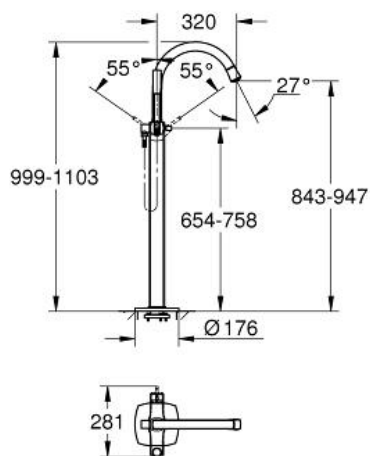

**GROHE**

**Descriptif Produit:**  
Mitigeur monocommande 1/2" bain/douche

**Spécifications Produit:**  
montage au sol  
à combiner impérativement avec : 45 984 001  
sans set de prémontage  
**GROHE SilkMove:** cartouche en céramique 46 mm  
**GROHE StarLight:** chrome éclatant et durable  
inverseur automatique bain/douche  
bec avec mousseur  
projection 320 mm  
avec support de douche  
- douche à main Grandera 7,6 l/min.  
- flexible métallique 1250 mm  
clapet(s) anti-retour

**Finition:**  
□ 23318000 chromé