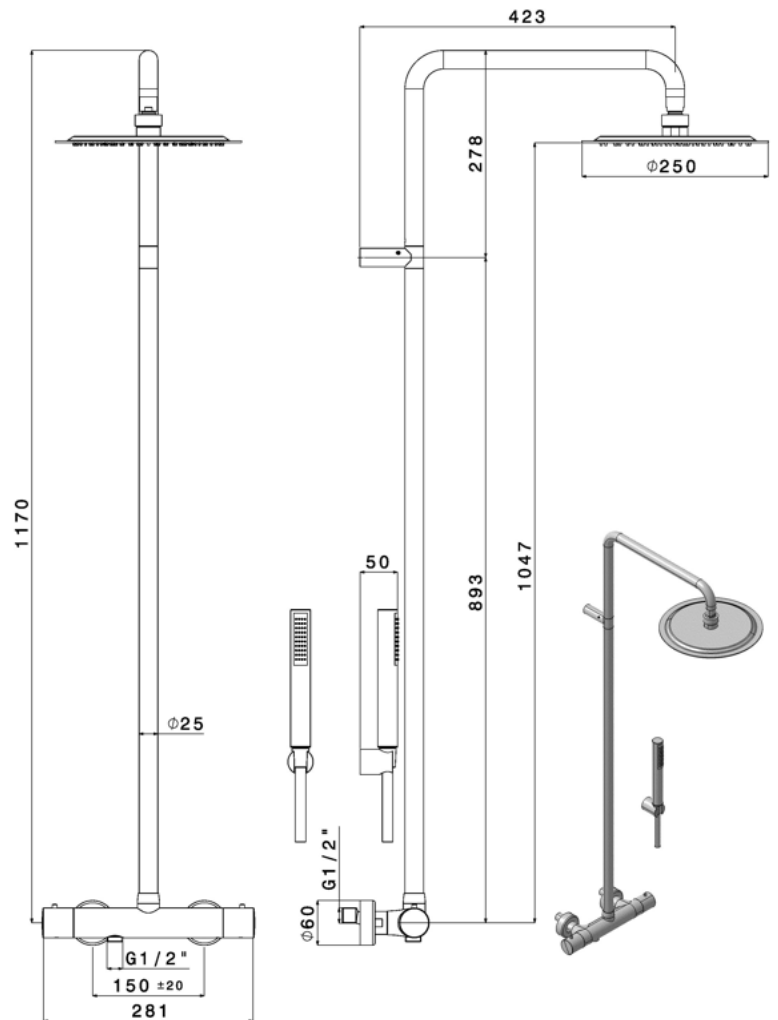

NERO – THERMOSTATISCHE DOUCHESYSTEEM – ZWART MAT

SKU 156545

AFBEELDING:

MAATTEKENING:

Type	Thermostatische douchesysteem met handdoucheset
Afwerking	Zwart mat
Materiaal	Messing
Type aansluiting	Universeel: G 1/2"
Type binnenwerk	Keramisch
Greep	Metaal
Bevestiging	Wandmontage
Waterbesparend	Ja
Keerklappen	Ja
Energiebesparend	Ja
ECO greep	Nee
Koud lichaam	Nee
38°C veiligheidsblokkering	Ja
Debiet handdouche 3 bar	11.3 l/min
Debiet hoofdouche 3 bar	9 l/min
Antikalk noppen	Ja
Flexibel	PVC, L= 150 cm
Handdouche	Metaal, 1 jet
Hoofdouche	Metaal, Ø 250 mm
Keuringen	ACS, Belgaqua
Netto gewicht	5 kg
Garantie	5 jaar
Extra	Anti-twist, anti-kink, inclusief bevestiging