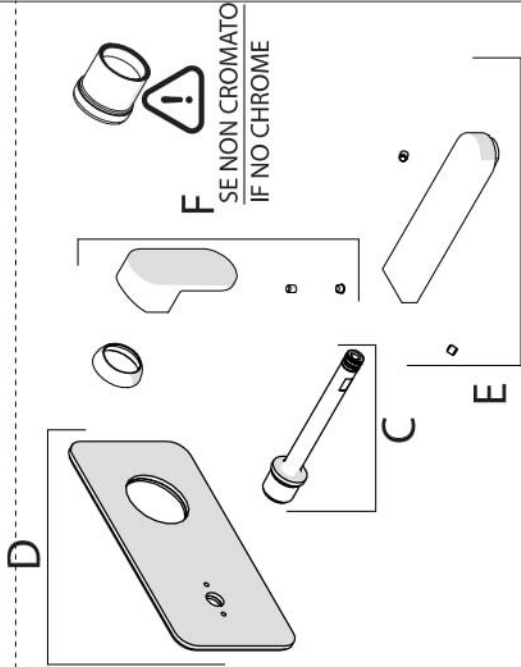

1

Not included / Non incluso / Non Inclus / Nie zawarty / No incluido / Nao incluido

F
SE NON CROMATO
IF NO CHROME

IT La finitura della parte estetica deve corrispondere a quella della parte incassata.

Se non corrisponde bisogna svitare l'anello CROMATO e avvitare l'anello in finitura fornito solo nel kit della parte estetica.

EN The finish of the external part must be combined with the finish of the flush-fit part. If it does not match, unscrew the CHROME ring and screw the finishing ring supplied only in the kit of the aesthetic part.

RIFERIMENTO IISTRWE81198#---STD

REFERENCE

2

3

4

5