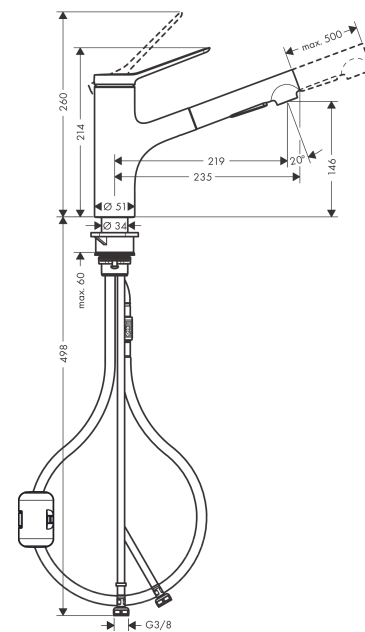

Maattekening

Zesis M33

Eéngreepskeukenmengkraan 150, uittrekbare vuistdouche, 2jet

Oppervlakken: **Matt Black** Art.-nr.: **74800670**

Doorstroomdiagram

Zesis M33**Eéngreepskeukenmengkraan 150, uittrekbare vuistdouche, 2jet**Oppervlakken: **Matt Black** Art.-nr.: **74800670****Onderdelenlijst**

Bouwjaar: >12/21

| = Pos. | Beschrijving | Art.-nr. | PC | VE |
|--------|--------------------------------------|----------|----|----|
| 1 | greep | 94390670 | - | 1 |
| 2 | greepstop | 93735610 | - | 1 |
| 3 | inbusschroef M5x5 | 98446000 | - | 1 |
| 4 | afdekkap | 94388670 | - | 1 |
| 5 | moer | 94389000 | - | 1 |
| 6 | O-ring 41x2 | 98212000 | - | 1 |
| 7 | kardoes compl. | 93895000 | - | 1 |
| 8 | dichting | 95008000 | - | 1 |
| 9 | zeef | 97735000 | - | 1 |
| 10 | O-ring 18x1,5 | 98231000 | - | 1 |
| 11 | vuistdouche | 94395670 | - | 1 |
| 12 | perlator laminaar M22x1 (15 l/min) | 95909000 | - | 1 |
| 13 | servicesleutel | 95910000 | - | 1 |
| 14 | kardoesadapter | 95911000 | - | 1 |
| 15 | O-Ring 30x2 | 98186000 | - | 1 |
| 16 | O-ring 37x2 | 92115000 | - | 1 |
| 17 | O-Ring 36x2,5 | 98190000 | - | 1 |
| 18 | bevestigingsmateriaal | 97523000 | - | 1 |
| 19 | schachtbevestigingsset compl. (Ø 34) | 95049000 | - | 1 |
| 20 | stelring | 97548000 | - | 1 |
| 21 | gewicht | 92500000 | - | 1 |
| 22 | slang 1,25 m | 95506000 | - | 1 |
| 23 | aansluitslang 600 mm | 92264000 | - | 1 |
| 24 | O-ring 7x1,5 | 98422000 | - | 1 |
| 25 | aansluitslang 600 mm M8x0,75 G3/8 | 96510000 | - | 1 |
| 26 | O-ring 6,6x1,6 | 93019000 | - | 1 |