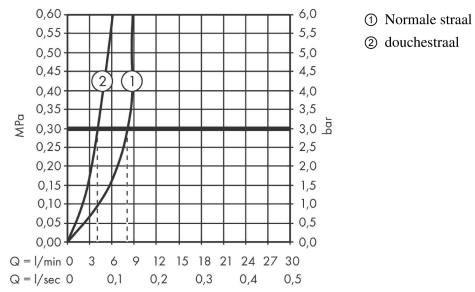

Maattekening

Zesis M33

Eéngreepskeukenmengkraan 150, uittrekbare vuistdouche, 2jet

Oppervlakken: **Matt Black** Art.-nr.: **74800670**

Doorstroomdiagram

Zesis M33**Eéngreepskeukenmengkraan 150, uittrekbare vuistdouche, 2jet**Oppervlakken: **Matt Black** Art.-nr.: **74800670****Onderdelenlijst**